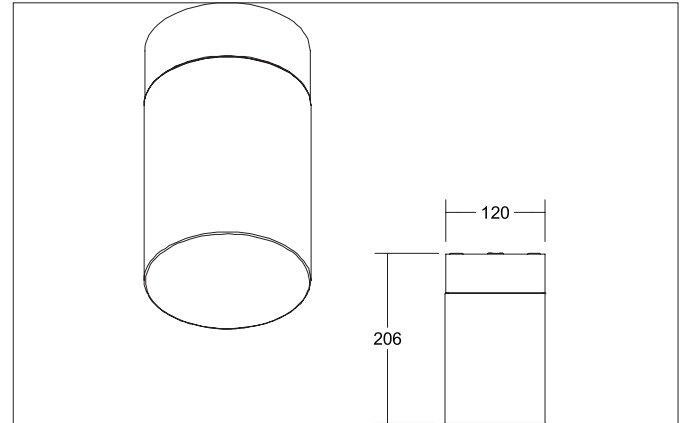

COOQUEE Decken-Anbauleuchte, IP65
 Artikel-Nr. 60141180

Licht.
 Für Generationen.

Ausschreibungstext
 Decken-Anbauleuchte, IP65, strukturschwarz, rund. Ausführung in kompakter Bauform für die harmonische Implementierung in stimmige, architektonische Raumkonzepte. Ausführung: E27, Montageart: Anbaumontage, Montageort: Deckenmontage, Material: Aluminium / Glas / Kunststoff, Schutzart raumseitig: nach DIN EN 60529: IP65, Schutzklasse: (EN 61140) I, Spannung: 230V AC 50Hz, Leistung: 8 W, Abstrahlwinkel: 360°, Verstellbarkeit: nicht verstellbar, ohne Betriebsgerät, Art der Dimmung: sonstige.

Artikeldaten	
Artikel-Nr.	60141180
GTIN	4251433950097
Serienname	COOQUEE
Kurzbeschreibung	Decken-Anbauleuchte, IP65
Material	Aluminium / Glas
Farbe	schwarz
Ausführung der Oberfläche	struktur
Form	rund
Außendurchmesser	120 mm
Breite	120 mm
Aufbauhöhe	206 mm
Lieferumfang	zum Direktanschluss an 230 V-Netzspannung
Nettogewicht	1,126 kg

Montagetechnik	
Montageart	Anbaumontage
Montageort	Deckenmontage
Verstellbarkeit	nicht verstellbar
Werkstoff der Abdeckung	Glas transparent
Geeignet für Durchgangsverdrahtung	Ja

Logistische Daten	
Bruttogewicht	1,472 kg
Länge Verpackung	150 mm
Breite Verpackung	150 mm
Höhe Verpackung	330 mm
Entsorgung am Ende der Lebensdauer	Das Produkt darf nicht mit dem Hausmüll entsorgt werden. Sie sind verpflichtet, solche Elektro-Altgeräte separat zu entsorgen. Informieren Sie sich bitte bei Ihrer Kommune über die Möglichkeiten der geregelten Entsorgung. Mit der getrennten Entsorgung führen Sie die Altgeräte dem Recycling oder anderen Formen der Wiederverwertung zu. Sie helfen damit zu vermeiden, dass u. U. belastende Stoffe in die Umwelt gelangen.