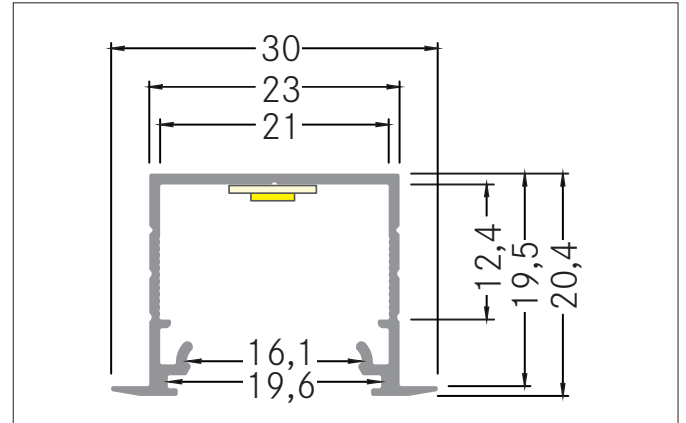

P36-20 Einbauprofil
 Artikel-Nr. 73654080

Licht.
 Für Generationen.

Ausschreibungstext

Einbauprofil, schwarz eloxiert. zur Material: Aluminium, Abmessung Profil: L: 100 mm x B: 30 mm x H: 20,4 mm.

Produktvorteile

- In den Farben weiß, schwarz und alu eloxiert erhältlich.
- Bis zu 4 Meter Länge an einem Stück.
 (Bei Lieferungen über 2.000 mm hinaus: Lieferkosten bitte gesondert anfragen)
- Großer Lichtaustritt durch höhenversetzte Abdeckung.
- Zu jeder Abdeckung bieten wir die passenden Endkappen an.

Artikeldaten	
Artikel-Nr.	73654080
GTIN	4251433913894
Serienname	P36-20
Kurzbeschreibung	Einbauprofil
Material	Aluminium
Farbe	schwarz
Länge	100 mm
Breite	30 mm
Aufbauhöhe	20,4 mm
Nettogewicht	0,032 kg

P36-20 Einbauprofil
 Artikel-Nr. 73654080

Licht.
 Für Generationen.

Logistische Daten	
Bruttogewicht	0,235 kg
Länge Verpackung	2.020 mm
Breite Verpackung	45 mm
Höhe Verpackung	45 mm
Hinweis	Bitte beachten Sie, dass sich die Werkstoffe Aluminium und PMMA bzw. PC bei Temperaturänderungen unterschiedlich ausdehnen können! Bei einer Temperaturänderung von 10°C beträgt der Ausdehnungskoeffizient bei Aluminium ca. 0,7mm pro Meter, bei Kunststoff ca. 1,5mm pro Meter. Dies ist kein Mangel am Produkt, hierbei handelt es sich um einen normalen physikalischen Vorgang.
Entsorgung am Ende der Lebensdauer	Das Produkt darf nicht mit dem Hausmüll entsorgt werden. Sie sind verpflichtet, solche Elektro-Altgeräte separat zu entsorgen. Informieren Sie sich bitte bei Ihrer Kommune über die Möglichkeiten der geregelten Entsorgung. Mit der getrennten Entsorgung führen Sie die Altgeräte dem Recycling oder anderen Formen der Wiederverwertung zu. Sie helfen damit zu vermeiden, dass u. U. belastende Stoffe in die Umwelt gelangen.