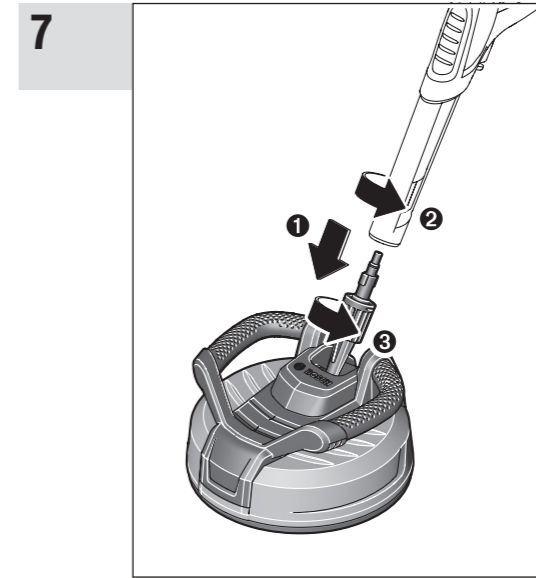

AquaSurf 280 Multi Surface Cleaner

F 016 800 467

Robert Bosch Power Tools GmbH
70538 Stuttgart
GERMANY

www.bosch-do-it.com

F 016 L81 685 (2015.12) AS/6 XXX

3 165140 816854

EN: Wear goggles
DE: Schutzbrille tragen
FR: Porter des lunettes de protection