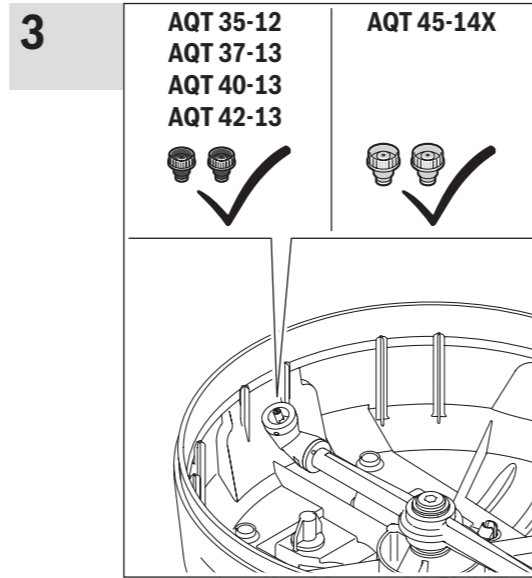

AquaSurf 280 Multi Surface Cleaner

F 016 800 467

Robert Bosch Power Tools GmbH
70538 Stuttgart
GERMANY

www.bosch-do-it.com

F 016 L81 685 (2015.12) AS/6 XXX

3 165140 816854

EN: Wear goggles
DE: Schutzbrille tragen
FR: Porter des lunettes de protection