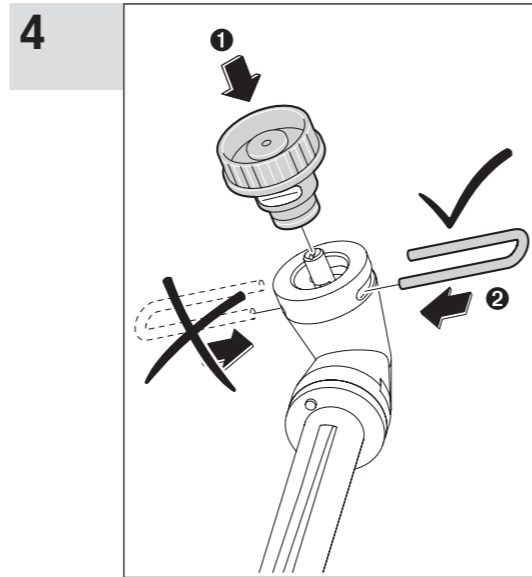

AquaSurf 280 Multi Surface Cleaner

F 016 800 467

Robert Bosch Power Tools GmbH
70538 Stuttgart
GERMANY

www.bosch-do-it.com

F 016 L81 685 (2015.12) AS/6 XXX

3 165140 816854

EN: Wear goggles
DE: Schutzbrille tragen
FR: Porter des lunettes de protection