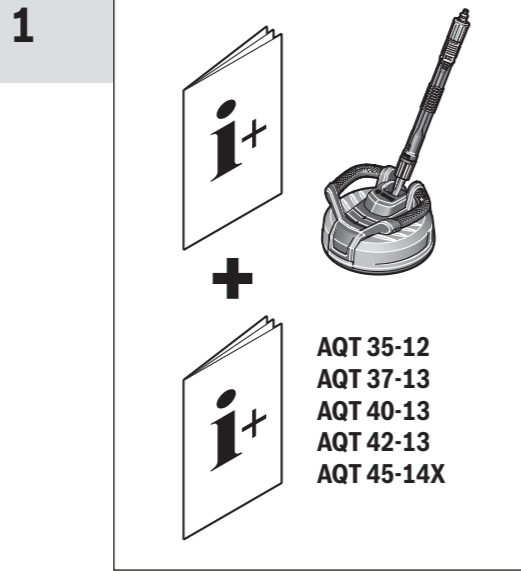

AquaSurf 280 Multi Surface Cleaner

F 016 800 467

Robert Bosch Power Tools GmbH
70538 Stuttgart
GERMANY

www.bosch-do-it.com

F 016 L81 685 (2015.12) AS/6 XXX

3 165140 816854

EN: Wear goggles
DE: Schutzbrille tragen
FR: Porter des lunettes de protection