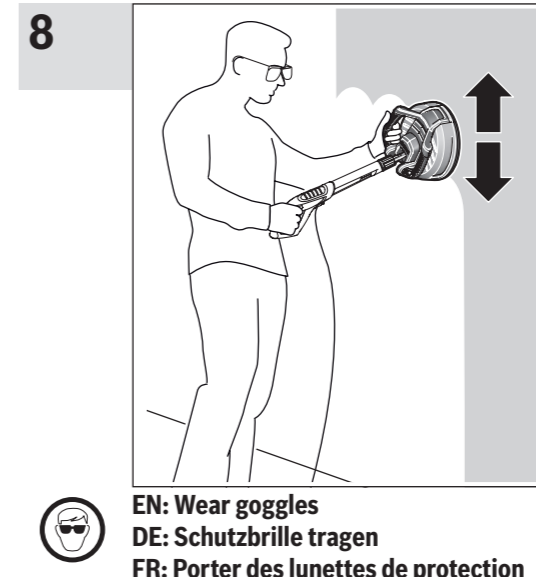

AquaSurf 280 Multi Surface Cleaner

F 016 800 467

Robert Bosch Power Tools GmbH
70538 Stuttgart
GERMANY

www.bosch-do-it.com

F 016 L81 685 (2015.12) AS/6 XXX

3 165140 816854

EN: Wear goggles
DE: Schutzbrille tragen
FR: Porter des lunettes de protection