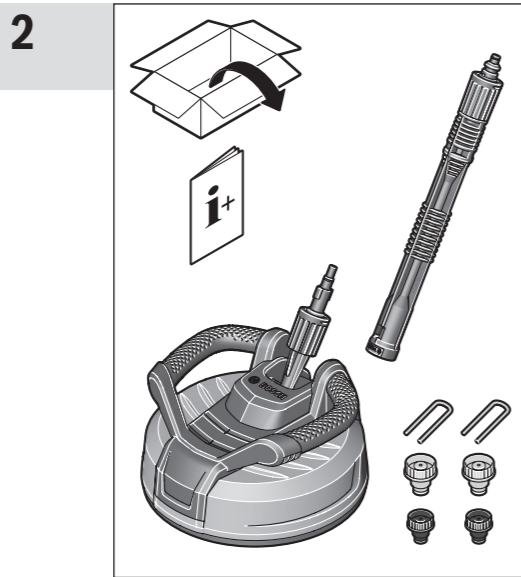

AquaSurf 280 Multi Surface Cleaner

F 016 800 467

Robert Bosch Power Tools GmbH
70538 Stuttgart
GERMANY

www.bosch-do-it.com

F 016 L81 685 (2015.12) AS/6 XXX

3 165140 816854

EN: Wear goggles
DE: Schutzbrille tragen
FR: Porter des lunettes de protection