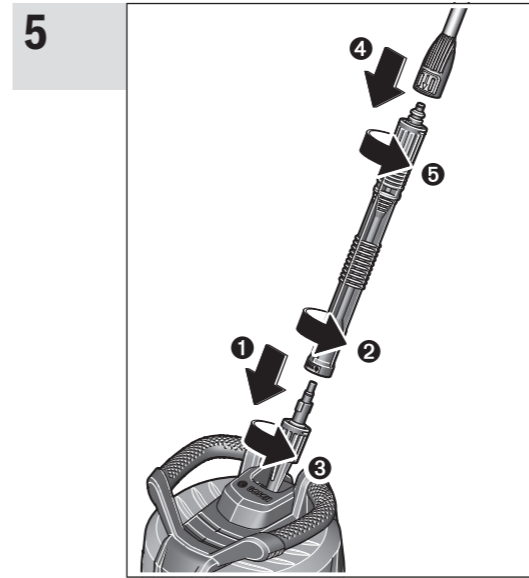

AquaSurf 280 Multi Surface Cleaner

F 016 800 467

Robert Bosch Power Tools GmbH
70538 Stuttgart
GERMANY

www.bosch-do-it.com

F 016 L81 685 (2015.12) AS/6 XXX

3 165140 816854

EN: Wear goggles
DE: Schutzbrille tragen
FR: Porter des lunettes de protection