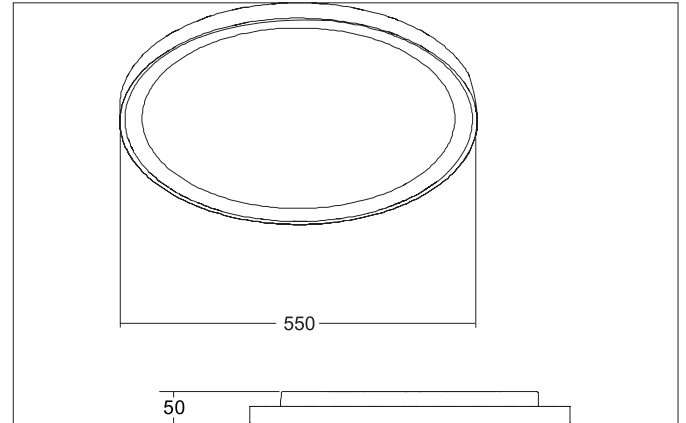

SUNNY MAXI LED-Decken-Anbau-Downlight, Phasenabschnitt

dimmbar, 550 mm

Artikel-Nr. 12214083

Licht.
Für Generationen.

Ausschreibungstext

LED-Decken-Anbau-Downlight, Phasenabschnitt dimmbar, 550 mm, Leuchtdurchmesser 550 mm, Höhe 50 mm Gewicht 3,303 kg, mit rotationssymmetrisch tief-breit-strahlender Lichtstärkeverteilung. opale Kunststoff- Abdeckung. Bemessungslichtstrom 4.400 lm, UGR < 25, Bemessungsleistung 1 x 50 W, Lichtfarbe warmweiß bis tageslichtweiß, ähnlichste Farbtemperatur (CCT) 3.000 - 6.000 K, allgemeiner Farbwiedergabeindex CRI > 80, Lebensdauer L70/B50 bei 25 °C: 50.000 h, Gehäusewerkstoff: Aluminium / Stahl / Polystyrol, Farbe: schwarz, zulässige Umgebungstemperatur (ta): -20 °C - +25 °C, Schutzklasse (EN 61140): I, Schutzart (DIN EN 60529): IP20, Stoßfestigkeitsgrad nach IEC62262: IK04. Mit elektronischem Betriebsgerät, Phasenabschnitt dimmbar.

Produktvorteile

- Standard-Indirektanteil in weiß, als Zubehör einzeln nachrüstbar in amber, blau und rot lieferbar.
- Einfache Installation durch Bajonett-Montage und Fangseil.
- Leuchte schraubenlos einfach abnehmbar durch separaten Montageteller.
- Drei Größen: 330 mm, 440 mm oder 550 mm.
- Drei bauseitig einstellbare Lichtfarben: 3.000 K, 4.000 K und 6.000 K.
- Als zusätzliche Funktion: Lichtfarbe schalterseitig einstellbar via Bottom-Switch-Funktion.
- Auch als Pendelvariante erhältlich (Zubehör: Pendelset 1.500 mm).
- Serienmäßig dimmbar über Phasenabschnitt oder DALI (Größe: 440 mm und 550mm).