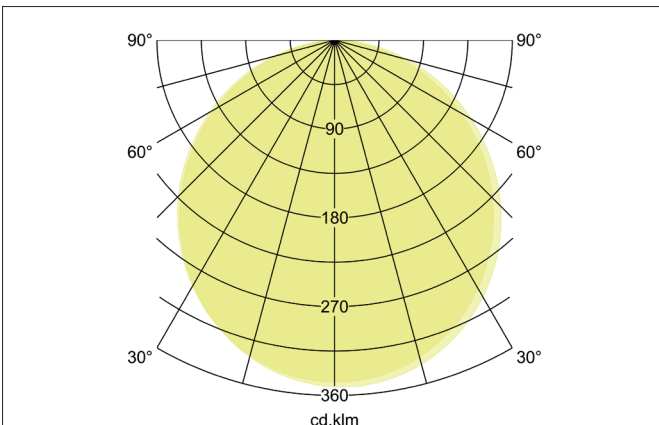

SUNNY MAXI LED-Decken-Anbau-Downlight, Phasenabschnitt

dimmbar, 550 mm

Artikel-Nr. 12214083

Licht.
Für Generationen.

Ausschreibungstext

LED-Decken-Anbau-Downlight, Phasenabschnitt dimmbar, 550 mm, Leuchtdurchmesser 550 mm, Höhe 50 mm Gewicht 3,303 kg, mit rotationssymmetrisch tief-breit-strahlender Lichtstärkeverteilung. opale Kunststoff- Abdeckung. Bemessungslichtstrom 4.400 lm, UGR < 25, Bemessungsleistung 1 x 50 W, Lichtfarbe warmweiß bis tageslichtweiß, ähnlichste Farbtemperatur (CCT) 3.000 - 6.000 K, allgemeiner Farbwiedergabeindex CRI > 80, Lebensdauer L70/B50 bei 25 °C: 50.000 h, Gehäusewerkstoff: Aluminium / Stahl / Polystyrol, Farbe: schwarz, zulässige Umgebungstemperatur (ta): -20 °C - +25 °C, Schutzklasse (EN 61140): I, Schutzart (DIN EN 60529): IP20, Stoßfestigkeitsgrad nach IEC62262: IK04. Mit elektronischem Betriebsgerät, Phasenabschnitt dimmbar.

SUNNY MAXI LED-Decken-Anbau-Downlight, Phasenabschnitt**dimmbar, 550 mm**

Artikel-Nr. 12214083

Licht.
Für Generationen.

Artikeldaten	
Artikel-Nr.	12214083
GTIN	4251433957959
Serienname	SUNNY MAXI
Kurzbeschreibung	LED-Decken-Anbau-Downlight, Phasenabschnitt dimmbar, 550 mm
Material	Aluminium / Stahl / Polystyrol
Farbe	schwarz
Ausführung der Oberfläche	matt
Form	rund
Außendurchmesser	550 mm
Aufbauhöhe	50 mm
Lieferumfang	inkl. Konverter zum Anschluss an 230 V-Netzspannung, dimmbar und inkl. einstellbarer Farbtemperatur auf 3.000 K, 4.000 K oder 6.000 K (Umschaltung am Gehäuse oder über wandseitig eingebauten Schalter via Bottom-Switch-Funktion). Optionales Zubehör: Farbringsatz für den Indirektanteil in den Farben rot, blau und amber, sowie ein Pendelsatz 1.500 mm.
Nettogewicht	3,303 kg
Konformität	CE, UKCA