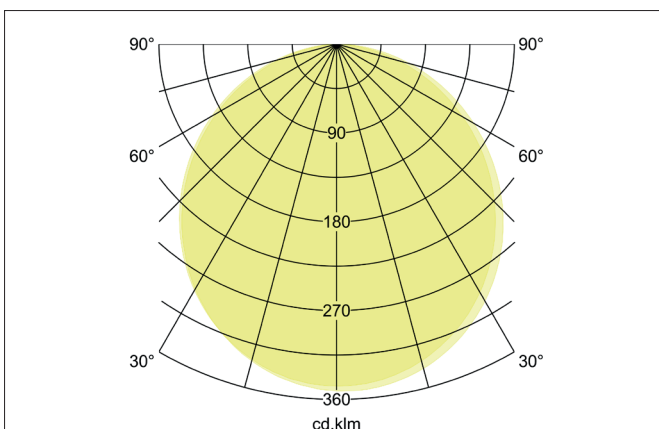

SUNNY MAXI LED-Decken-Anbau-Downlight, DALI dimmbar, 550**mm**

Artikel-Nr. 12260073

Licht.
Für Generationen.**Ausschreibungstext**

LED-Decken-Anbau-Downlight, DALI dimmbar, 550 mm, Leuchtdurchmesser 550 mm, Höhe 50 mm, Gewicht 2,342 kg, mit rotationssymmetrisch tief-breit-strahlender Lichtstärkeverteilung. opale Kunststoff-Abdeckung. Bemessungslichtstrom 4.250 lm, UGR < 25, Bemessungsleistung 1 x 50 W, Lichtfarbe warmweiß, ähnlichste Farbtemperatur (CCT) 3.000 K, allgemeiner Farbwiedergabeindex CRI > 80, Lebensdauer L70/B50 bei 25 °C: 50.000 h, Gehäusewerkstoff: Aluminium / Stahl / Polystyrol, Farbe: weiß, zulässige Umgebungstemperatur (ta): -20 °C - +25 °C, Schutzklasse (EN 61140): I, Schutzart (DIN EN 60529): IP20, Stoßfestigkeitsgrad nach IEC62262: IK04. Mit elektronischem Betriebsgerät, DALI-2 dimmbar.

Produktvorteile

- Standard-Indirektanteil in weiß, als Zubehör einzeln nachrüstbar in amber, blau und rot lieferbar.
- Einfache Installation durch Bajonett-Montage und Fangseil.
- Leuchte schraubenlos einfach abnehmbar durch separaten Montageteiler.
- Drei Größen: 330 mm, 440 mm oder 550 mm.
- Lichtfarbe: 3.000 K.
- Auch als Pendelvariante erhältlich (Zubehör: Pendelset 1.500 mm).
- Serienmäßig dimmbar über DALI.

Lichttechnik	
Farbtemperatur	3.000 K
Lichtfarbe	weiß
Lichtaustritt	direkt/indirekt
Lichtstrom	4.250 lm
Systemeffizienz	85 lm/W
Farbwiedergabe	CRI > 80
Reflektor	ohne
Abstrahlwinkel	110°
Blendungsbewertung	UGR < 25
Lichtverteilung	symmetrisch
Farbtemperatur einstellbar	Nein