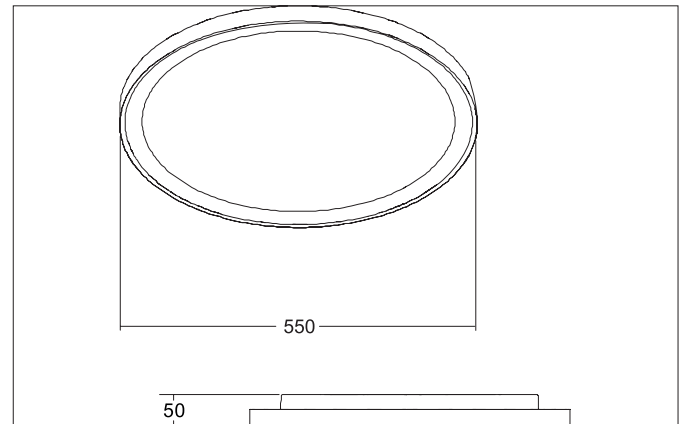

SUNNY MAXI LED-Decken-Anbau-Downlight, DALI dimmbar, 550**mm**

Artikel-Nr. 12260073

Licht.
Für Generationen.**Ausschreibungstext**

LED-Decken-Anbau-Downlight, DALI dimmbar, 550 mm, Leuchtdurchmesser 550 mm, Höhe 50 mm, Gewicht 2,342 kg, mit rotationssymmetrisch tief-breit-strahlender Lichtstärkeverteilung. opale Kunststoff-Abdeckung. Bemessungslichtstrom 4.250 lm, UGR < 25, Bemessungsleistung 1 x 50 W, Lichtfarbe warmweiß, ähnlichste Farbtemperatur (CCT) 3.000 K, allgemeiner Farbwiedergabeindex CRI > 80, Lebensdauer L70/B50 bei 25 °C: 50.000 h, Gehäusewerkstoff: Aluminium / Stahl / Polystyrol, Farbe: weiß, zulässige Umgebungstemperatur (ta): -20 °C - +25 °C, Schutzklasse (EN 61140): I, Schutzart (DIN EN 60529): IP20, Stoßfestigkeitsgrad nach IEC62262: IK04. Mit elektronischem Betriebsgerät, DALI-2 dimmbar.

Produktvorteile

- Standard-Indirektanteil in weiß, als Zubehör einzeln nachrüstbar in amber, blau und rot lieferbar.
- Einfache Installation durch Bajonett-Montage und Fangseil.
- Leuchte schraubenlos einfach abnehmbar durch separaten Montageteiler.
- Drei Größen: 330 mm, 440 mm oder 550 mm.
- Lichtfarbe: 3.000 K.
- Auch als Pendelvariante erhältlich (Zubehör: Pendelset 1.500 mm).
- Serienmäßig dimmbar über DALI.

SUNNY MAXI LED-Decken-Anbau-Downlight, DALI dimmbar, 550**mm**

Artikel-Nr. 12260073

Licht.
Für Generationen.

Artikeldaten	
Artikel-Nr.	12260073
GTIN	4251433957966
Serienname	SUNNY MAXI
Kurzbeschreibung	LED-Decken-Anbau-Downlight, DALI dimmbar, 550 mm
Material	Aluminium / Stahl / Polystyrol
Farbe	weiß
Ausführung der Oberfläche	matt
Form	rund
Außendurchmesser	550 mm
Aufbauhöhe	50 mm
Lieferumfang	inkl. Konverter zum Anschluss an 230 V-Netzspannung, DALI-2 dimmbar. Optionales Zubehör: Farbbringsatz für den Indirektanteil in den Farben rot, blau und amber, sowie ein Pendelsatz 1.500 mm.
Nettogewicht	2,342 kg
Konformität	CE, UKCA