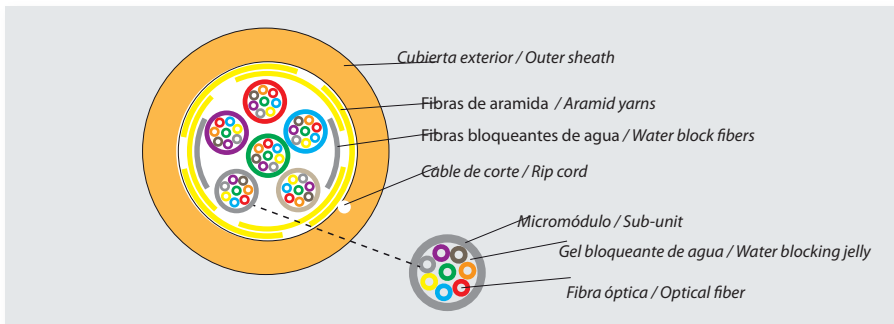

Cable multifibra 48 fibras monomodo LSFH "ITU-T G657A2" Multi-fiber cable 48 single-mode fibers LSFH "ITU-T G657A2"

Ref. 231714

Art. Nr. OSK48-250

Especificaciones técnicas	Technical specifications		231714 OSK48-250	
Tipo de cable	Cable type		48 fibras para distribución vertical y horizontal 48 fibers vertical & horizontal distribution	
Tipo de instalación	Installation type		Interior y exterior / Indoor & outdoor	
Tipo de fibra	Fiber type		9/125 (ITU-T G657A2)	
Atenuación	Attenuation	dB/Km	1310nm	≤0,4
			1550nm	≤0,3
Material de la cubierta del cable	Jacket material		LSFH - Resistente a rayos UV UV-resistant LSFH (Low Smoke Free Halogen)	
Espesor de la cubierta	Jacket thickness	mm	1,2 ± 0,2	
Diámetro de la cubierta	Jacket diameter		7,6 ± 0,4	
Color de la cubierta	Jacket color		PANTONE 136 C	
Elementos de refuerzo	Strenght member		Fibra de aramida / Aramid yarns	
Relleno del micromódulo	Sub-unit filler		Gel bloqueante de agua Water blocking jelly	
Diámetro del micromódulo	Sub-unit diameter	mm	1,1 ± 0,1	
Radio de curvatura min.	Min. bending radius		10 x diámetro del cable / 10 x cable diameter	
Resistencia a tracción*	Traction resistence*	N	1000	
Aplastamiento corto plazo	Short term crush	N/100mm	1000	
Euroclase	Euroclass		Dca-s2,d2,a1	
Temperatura de trabajo	Operation temperature	°C	-5 to 60	
Suministro	Supply		Por metro / By meter	
Peso neto por metro	Net weight by meter	g	45 ± 5%	

* Sin deformación del material o aumento de la atenuación / No deformation of material or increase in attenuation

Detalle sección del cable / Section cable detail

DECLARACIÓN DE CONFORMIDAD Y DECLARACIÓN DE PRESTACIONES ■ EU DECLARATION OF CONFORMITY (DoC) & EU DECLARATION OF PERFORMANCE (DoP) ► <https://doc.televes.com>