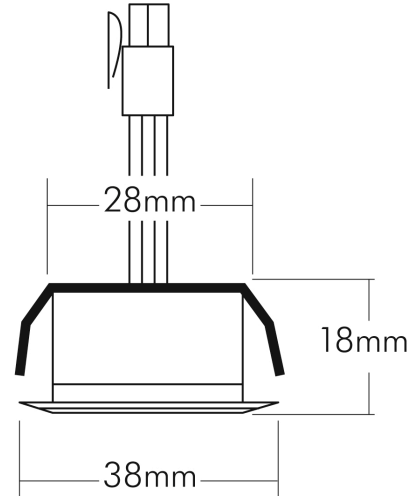

DATENBLATT

LED Nano Spot Q CSP chrom 3W 3000K 38°

Kleiner Einbauspot für Möbeleinbau mit CSP LED

nobile

Artikelnummer	1589770210
GTIN	4044538059419

ENERGIEVERBRAUCHSKENNZEICHNUNG

Energieeffizienzklasse	F
Artikelnummer der Lichtquelle	1589770210
EPREL-Registrierungsnummer	1035130

LICHTTECHNISCHE EIGENSCHAFTEN

Lichtkegel	mediumstrahlend 21-40°
Lichtquellentyp	DLS/NMLS
Ungebündeltes [NDLS] oder gebündeltes Licht [DLS]	DLS
Farbtemperatur	3000 K
Lichtfarbe	warmweiß
LED Effizienz	91 lm/W
Gesamtlichtstrom	290 lm
Nutzlichtstrom [Φuse]	250 lm
Nutzlichtstrom [Φuse] bezogen auf	schmalem Kegel (90°)
Ausstrahlwinkel	38°
Farbabstand [McAdam]	3 SDCM
Farbwiedergabeindex Ra	93
Farbwiedergabeindex R9	63
Farbwertanteil [x]	0,434
Farbwertanteil [y]	0,403
Bildschirmarbeitsplatztauglich nach EN 12464-1	nein
Spitzen-Lichtstärke	390 cd

Eine Haftung für die von uns gelieferte Ware ist jedoch bei Vorliegen von natürlicher Abnutzung, Verschleiß sowie Verbrauch, insbesondere bei Betriebsmitteln LEDs etc. grundsätzlich ausgeschlossen und zwar auch dann, wenn diese bei Lieferung bereits mit der Ware verbunden sind. Angaben zur durchschnittlichen Lebensdauer und Lichtfarben dienen nur der Orientierung, sind unverbindlich und stellen keine Beschaffensvereinbarung dar. Technische und gestalterische Änderungen im Zuge stetiger Produktentwicklungen vorbehalten. nobile AG – Wächtersbacher Str. 78 - 60386 Frankfurt/M. Germany - www.nobile.de

Stand:
26.06.2023
16:55:00