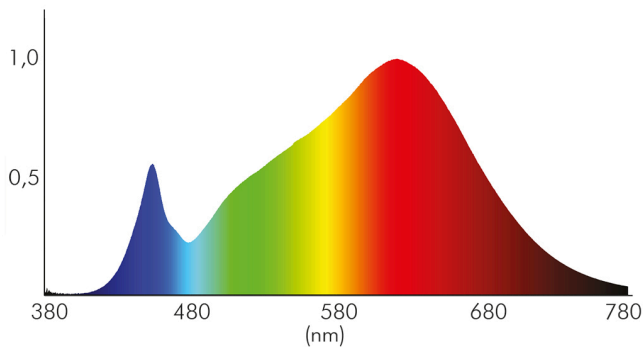

LED Nano Spot Q CSP chrom 3W 3000K 38°

Kleiner Einbauspot für Möbeleinbau mit CSP LED

Lichtverteiler	Diffusorlinse/-optik/-panel
L80B10 - Lebensdauer bei 25 °C	50000 h
L70B50 - Lebensdauer bei 25°C	50000 h
Lebensdauerfaktor	0,9
Lichtstromerhalt	0,96
Verwendete Beleuchtungstechnologie	LED
Farbe steuerbar (RGB)	nein
Blendschutzschild	nein
Hülle	keine Hülle
Farblich abstimmbare Lichtquelle	nein
Lichtquelle austauschbar	nein
Lichtquelle mit hoher Leuchtdichte	nein
Lichtverteilung	asymmetrisch
Lichtaustritt	direkt
Linse	optische Linse
Leuchtmittel	CSP LED
Mittlere Lebensdauer der LEDs (lt. Herstellerangaben)	50000 h
Geeignet für Leuchtmittelanzahl	1

Spektrale Strahlungsverteilung (250..800 nm) - Diagramm

ELEKTRISCHE EIGENSCHAFTEN

Direkt an die Netzspannung [MLS]/Nicht direkt an die Netzspannung angeschlossen [NMLS]	NMLS
Art des Betriebsgerätes	LED Betriebsgerät
Energieverbrauch im Betrieb	3 kWh/1000 h
Lampenleistung	3 W

Eine Haftung für die von uns gelieferte Ware ist jedoch bei Vorliegen von natürlicher Abnutzung, Verschleiß sowie Verbrauch, insbesondere bei Betriebsmitteln LEDs etc. grundsätzlich ausgeschlossen und zwar auch dann, wenn diese bei Lieferung bereits mit der Ware verbunden sind. Angaben zur durchschnittlichen Lebensdauer und Lichtfarben dienen nur der Orientierung, sind unverbindlich und stellen keine Beschaffensvereinbarung dar. Technische und gestalterische Änderungen im Zuge stetiger Produktentwicklungen vorbehalten. nobile AG – Wächtersbacher Str. 78 - 60386 Frankfurt/M. Germany - www.nobile.de

Stand:
26.06.2023
16:55:00