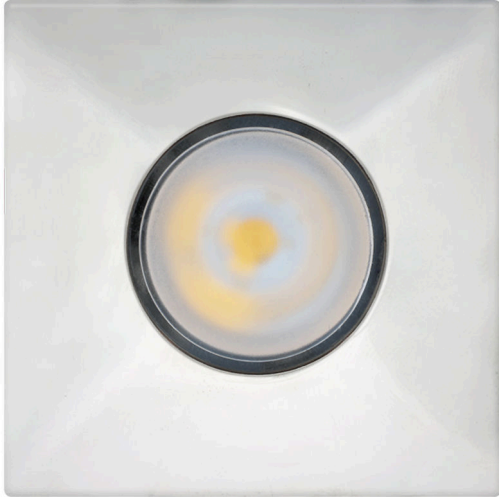

## LED Nano Spot Q CSP chrom 3W 3000K 38°

Kleiner Einbauspot für Möbeleinbau mit CSP LED

**nobile**

Artikelnummer	1589770210
GTIN	4044538059419

### LICHTTECHNISCHE EIGENSCHAFTEN

Lichtkegel	mediumstrahlend 21-40°
Lichtquellentyp	DLS/NMLS
Ungebündeltes [NDLS] oder gebündeltes Licht [DLS]	DLS
Farbtemperatur	3000 K
Lichtfarbe	warmweiß
LED Effizienz	91 lm/W
Gesamtlichtstrom	290 lm
Nutzlichtstrom [ $\Phi$ use]	250 lm
Nutzlichtstrom [ $\Phi$ use] bezogen auf	schmalem Kegel (90°)
Ausstrahlwinkel	38°
Farbabstand [McAdam]	3 SDCM
Farbwiedergabeindex Ra	93
Farbwiedergabeindex R9	63
Farbwertanteil [x]	0,434
Farbwertanteil [y]	0,403
Bildschirmarbeitsplatztauglich nach EN 12464-1	nein
Spitzen-Lichtstärke	390 cd

Stand:  
26.06.2023  
16:55:00

**LED Nano Spot Q CSP chrom 3W 3000K 38°**

Kleiner Einbauspot für Möbeleinbau mit CSP LED

Lichtverteiler	Diffusorlinse/-optik/-panel
L80B10 - Lebensdauer bei 25 °C	50000 h
L70B50 - Lebensdauer bei 25°C	50000 h
Lebensdauerfaktor	0,9
Lichtstromerhalt	0,96
Verwendete Beleuchtungstechnologie	LED
Farbe steuerbar (RGB)	nein
Blendschutzschild	nein
Hülle	keine Hülle
Farblich abstimmbare Lichtquelle	nein
Lichtquelle austauschbar	nein
Lichtquelle mit hoher Leuchtdichte	nein
Lichtverteilung	asymmetrisch
Lichtaustritt	direkt
Linse	optische Linse
Leuchtmittel	CSP LED
Mittlere Lebensdauer der LEDs (lt. Herstellerangaben)	50000 h
Geeignet für Leuchtmittelanzahl	1