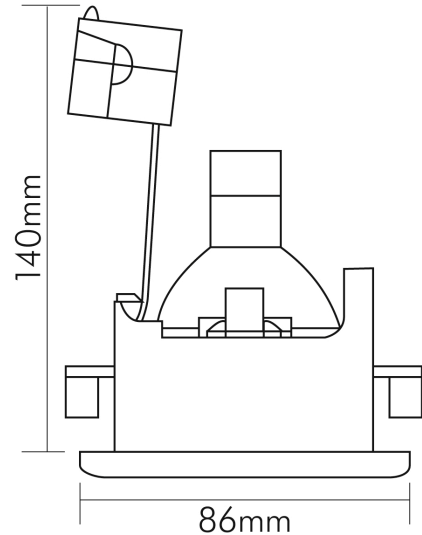

DATENBLATT

WT 50 R chrom

Einbauleuchte in höherer Schutzart

| | |
|---------------|---------------|
| Artikelnummer | 1586000201 |
| GTIN | 4044538028545 |

ENERGIEVERBRAUCHSKENNZEICHNUNG

| | |
|------------------------|--------------------|
| Energieeffizienzklasse | nicht erforderlich |
|------------------------|--------------------|

TEMPERATUREIGENSCHAFTEN

| | |
|--------------------------|-----------|
| Umgebungstemperatur [Ta] | 0 - 25 °C |
|--------------------------|-----------|

MABE UND GEWICHT

| | |
|--------------------------------|--------|
| Durchmesser | 86 mm |
| Höhe | 146 mm |
| Gewicht | 185 g |
| Deckenausschnitt [Durchmesser] | 70 mm |
| Einbautiefe | 140 mm |