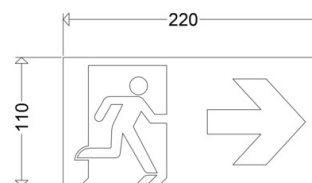

220/110/34

[Artikelnummer : 12112 0102]

220/110/34

[Artikelnummer : 12112 0102]

Technische Daten

Abmessung / Gewicht

Länge:	220,00 mm
Breite/Durchmesser:	110,00 mm
Höhe:	1,00 mm
Gewicht:	0,15 kg
EAN/GTIN:	4041254230603