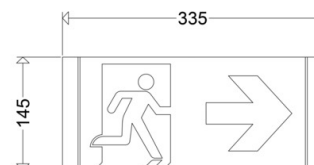

121/34

[Artikelnummer : 12112 0027]

121/34

[Artikelnummer : 12112 0027]

Technische Daten

Abmessung / Gewicht

Länge:	335,00 mm
Breite/Durchmesser:	145,00 mm
Höhe:	1,00 mm
Gewicht:	0,15 kg
EAN/GTIN:	4041254203515