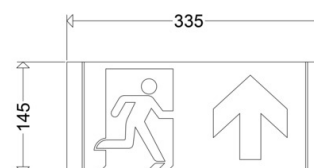

121/32

[Artikelnummer : 12112 0025]

121/32

[Artikelnummer : 12112 0025]

Technische Daten

Abmessung / Gewicht

Länge:	335,00 mm
Breite/Durchmesser:	145,00 mm
Höhe:	1,00 mm
Gewicht:	0,15 kg
EAN/GTIN:	4041254236858