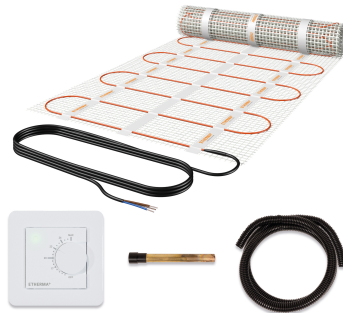

**Produktbezeichnung**

SET-eFLOOR-DS-BASIC-1000

**Artikelnummer**

41261

**Hersteller**

**Produktbeschreibung**

Netzheizmattenset, inkl. Regler eBASIC, 5m<sup>2</sup>, 800W, 230V

Das Set eFLOOR DS PRO besteht aus einer Dipol-Netzheizmatte DS, dem Schaltereinbauthermostat eBASIC und einem Fühlerschutzrohr FSH und 2.5 m Installationsschlauch mit nur 12 mm Durchmesser. Die selbstklebende Dünnbett-Netzheizmatte hat 160 W/m<sup>2</sup>, besticht durch die einfache Verlegung und einem magnetfeldfreien Dipolheizleiter. eBASIC ist ein Schaltereinbauthermostat mit Drehknopf und App-Funktion, der durch sein zeitloses Design glänzt. Die Bedienung kann sowohl über den Drehknopf als auch mittels Smartphone oder Tablet über die kostenlose App eControl via Bluetooth erfolgen. Spannung Heizmatte 230 V.

**Technische Details**

<b>Anwendung</b>	Heizfolie	<b>Anschlussspannung</b>	230 Volt
<b>Mit Trägermatte</b>	Ja	<b>Anschlussleistung</b>	800 8 Watt 00
<b>Fixierung des Heizleiters</b>	aufgeklebt	<b>Leistung</b>	160 Watt pro Quadratmeter
<b>Geeignet für Feuchtraum</b>	Ja	<b>Heizleiterbelastung</b>	12 Watt pro Meter
<b>Geeignet als Freiflächenheizung</b>	Nein	<b>Anzahl der Kaltleiter</b>	1
<b>Geeignet als Dachflächenheizung</b>	Nein	<b>Länge der Kaltleiter</b>	4000 Millimeter
<b>Mit Regler</b>	Ja	<b>Fläche</b>	5 Quadratmeter
<b>Mit Raumthermostat</b>	Ja	<b>Länge</b>	10000 Millimeter
<b>Mit Bodentempersensur</b>	Ja	<b>Breite</b>	500 Millimeter
<b>Selbstklebend</b>	Ja	<b>Stärke</b>	2,7 Millimeter