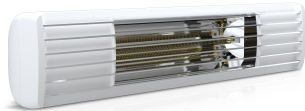

DATENBLATT.

Produktbezeichnung

ET-EXO-PRO-2000RC-W

Artikelnummer

45006

Hersteller

ETHERMA

Produktbeschreibung

ETHERMA EXO PRO Infrarotstrahler, Funk, 2kW, weiß, IP65

Der neue Premium-Infrarotstrahler ETHERMA EXO PRO ist speziell für die Anwendung im Außenbereich wie Terrassen, Balkone, Gastronomie oder Hütten entwickelt worden. Die hocheffiziente, kurzwellige Infrarotwärmestrahlung durchdringt aufgrund ihrer Wellenlänge die Luft besonders effizient und schnell, sorgt sehr schnell für ein spürbares Wärmegefühl und garantiert so eine hohe Betriebskosteneinsparung gegenüber Gasstrahlern oder -heizpilzen. Gerade im Außenbereich sind Infrarotheizstrahler besonders flexibel einsetzbar und überzeugen durch ihre Wartungsfreiheit. Optional ist der ETHERMA EXO PRO auch mit integriertem Funk-Dimmer verfügbar, so dass sich der Heizstrahler unkompliziert per Funk-Fernbedienung steuern und in drei Stufen (33%/66%/100%) dimmen lässt. Das Gerät ist aus hochwertigem, rostfreiem Aluminium gefertigt und dank Schutzart IP 65 Strahlwasser geschützt, so dass einem ganzjährigen Einsatz im Outdoorbereich nichts im Wege steht. Die innovative Carbonheizröhre erzeugt zuverlässig maximale Wärmeleistung mit nur minimalem Restlichtanteil und ist mit 10.000 Stunden überdurchschnittlich langlebig. Sie ist durch den Reflektor umschlossen, so dass die Wärme gezielt nach vorne abgegeben wird. Farben: weiß, schwarz; geeignet für Wand- und Deckenmontage, Schutzart: IP 65, Spannung: 230 V, Steckerleitung 180 cm, Systemaufbau: CE konform