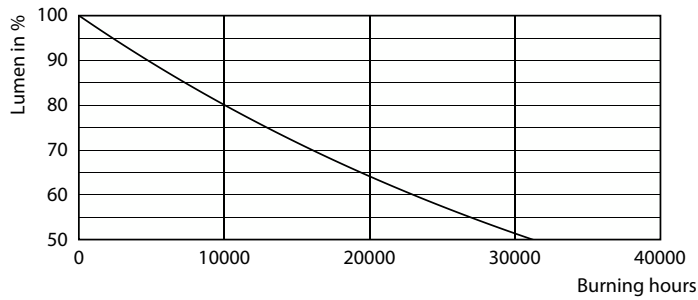

Lebensdauer

Lumen Maintenance Diagram - CorePro LEDCandleND6.5-60W B35 E14827FRG