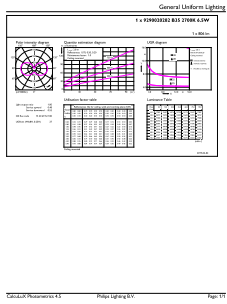

Anwendungsbedingungen

ist eine Verwendung in geschlossenen	No
Leuchten möglich	

Produktdaten

Bestell-Produktname	CorePro LEDCandleND6.5-60W B35 E14827FRG
Gesamtbezeichnung des Produkts	CorePro LEDCandleND6.5-60W B35 E14827FRG
Gesamt-Produktcode	871951434750200
Bestellcode	34750200
Material-Nr. (12NC)	929002028292
Anzahl pro Verpackung	1
Nettogewicht (Einzelteil)	0,012 kg
EAN/UPC – Produkt/Kiste	8719514347502
Zähler – Pakete pro Außenkarton	10
EAN Umverpackung	8719514347519

Abmessungsskizzen

Product	D	C
CorePro LEDCandleND6.5-60W B35 E14827FRG	35 mm	97 mm

CorePro GLASS LED Kerzen- und Tropfenformlampen

Photometrische Daten

General uniform lighting - CorePro LEDCandleND6.5-60W B35 E14827FRG