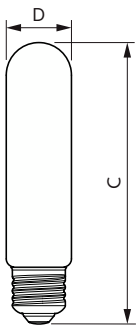

## Abmessungsskizzen

Product	D	C
MAS VLE LEDBulbD4-25W E27 T32 GOLD SP G	33 mm	137 mm