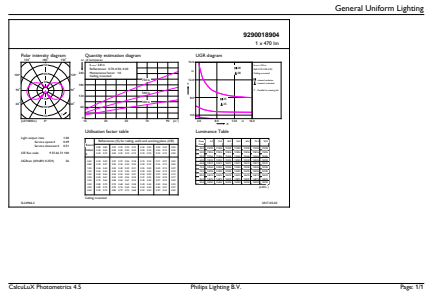

Anwendungsbedingungen

ist eine Verwendung in geschlossenen Leuchten möglich	No
---	----

Produktdaten

Bestell-Produktname	CorePro LEDLusterND4.3-40W E14 827P45CLG
Gesamtbezeichnung des Produkts	CorePro LEDLusterND4.3-40W E14 827P45CLG
Gesamt-Produktcode	871951434730400
Bestellcode	34730400
Material-Nr. (12NC)	929001890492
Anzahl pro Verpackung	1
Nettogewicht (Einzelteil)	0.014 kg
EAN/UPC – Produkt/Kiste	8719514347304
Zähler – Pakete pro Außenkarton	10
EAN Umverpackung	8719514347311

Abmessungsskizzen

Product	D	C
CorePro LEDLusterND4.3-40W E14 827P45CLG	45 mm	82 mm

CorePro GLASS LED Kerzen- und Tropfenformlampen

Photometrische Daten

Spectral Power Distribution Colour - CorePro LEDLusterND4.3-40W E14 827P45CLG