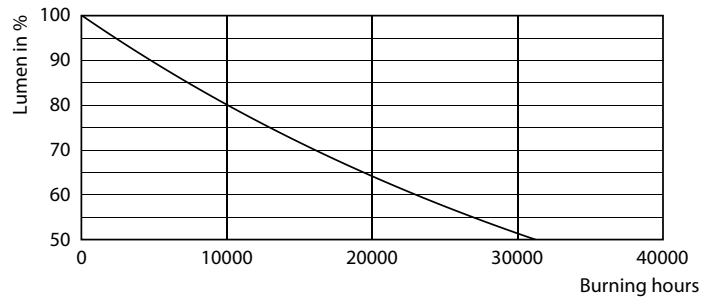

Lumen Maintenance Diagram - CorePro LEDLusterND4.3-40W E14 827P45CLG