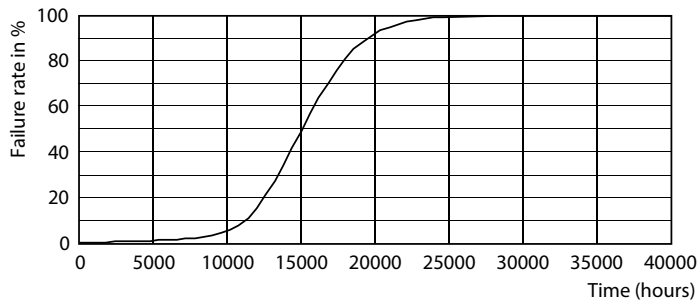

Lebensdauer

Life Expectancy Diagram