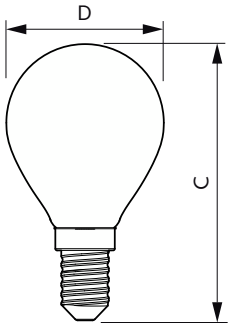

CorePro GLASS LED Kerzen- und Tropfenformlampen

Aufwärmzeit bis 60 % Licht	0.5 s
Leistungsfaktor (Bruchteil)	0.41
Spannung (Nom)	220-240 V

Temperatur

Gehäusetemperatur (Nom)	45 °C

Lichtregelung und Dimmen

Dimmbar	Nein

Mechanik und Gehäuse

Kolbenausführung	Klar
Kolbenform	P45

Genehmigung und Anwendung

Energieeffizienzklasse	F
Energieverbrauch kWh/1.000 Std.	5 kWh
EPREL Registrierungsnummer	387409
CE-Zeichen	Ja
EU RoHS-konform	Ja
EyeComfort	Ja

Anwendungsbedingungen

ist eine Verwendung in geschlossenen Leuchten möglich	No

Produktdaten

Bestell-Produktname	CorePro LEDLusterND4.3-40W E14 827P45CLG
Gesamtbezeichnung des Produkts	CorePro LEDLusterND4.3-40W E14 827P45CLG
Gesamt-Produktcode	871951434730400
Bestellcode	34730400
Material-Nr. (12NC)	929001890492
Anzahl pro Verpackung	1
Nettogewicht (Einzelteil)	0.014 kg
EAN/UPC – Produkt/Kiste	8719514347304
Zähler – Pakete pro Außenkarton	10
EAN Umverpackung	8719514347311

Abmessungsskizzen

Product	D	C
CorePro LEDLusterND4.3-40W E14 827P45CLG	45 mm	82 mm