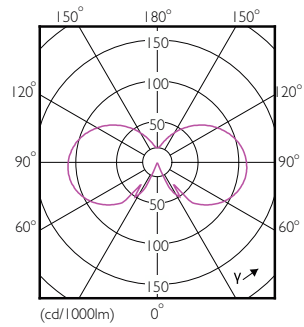

Light Distribution Diagram - CorePro LEDLusterND4.3-40W E14 827P45CLG