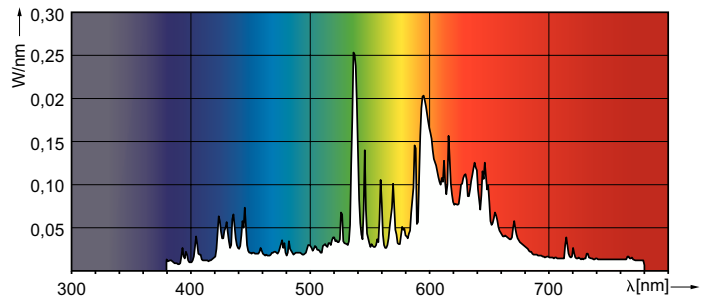

Produkt Daten

Allgemeine Informationen	
Socket	E27
Betriebsstellung	UNIVERSAL [Beliebig oder universal (U)]
Referenz für Lichtstrommessung	Sphere
Lebensdauer bis 50 % Ausfall (Nom.)	21.000 Stunde(n)

Lichttechnische Daten	
Farbcode	828 [CCT of 2800K]
Lichtstrom	5.500 lm
Nennlichtausbeute (Nom)	104 lm/W
Lichtfarbe	Warmweiß (WW)
Farbkoordinate X (Nom)	0,447
Farbkoordinate Y (nom.)	0,4
Ähnlichste Farbtemperatur (Nom)	2800 K
Farbwiedergabeindex (CRI)	84
Bogenlänge O (Nom)	5,25 mm

Photometrische Daten

Light Distribution Diagram - MASTER CityWh CDO-TT Plus 50W/828 E27

Spectral Power Distribution Colour - MASTER CityWh CDO-TT Plus 50W/828 E27

MASTER CityWhite CDO-TT Plus

Lebensdauer

LDLE_CDO-TT_0004-Life expectancy diagram