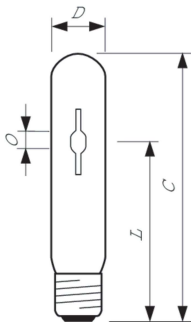

MASTER CityWhite CDO-TT Plus

EPREL Registrierungsnummer	473330
Produktdaten	
Bestell-Produktname	MASTER CityWh CDO-TT Plus 50W/828 E27
Gesamtbezeichnung des Produkts	MASTER CityWhite CDO-TT Plus 50W/828 E27
Gesamt-Produktcode	871829118561100
Bestellcode	18561100
Material-Nr. (12NC)	928082419235

Anzahl pro Verpackung	1
Nettogewicht (Einzelteil)	0,060 kg
EAN/UPC – Produkt/Kiste	8718291185611
Zähler – Pakete pro Außenkarton	12
EAN Umverpackung	8718291185628

Abmessungsskizzen

Product	D (max)	O	L	C (max)
MASTER CityWh CDO-TT Plus 50W/828 E27	36 mm	5,25 mm	102 mm	156 mm