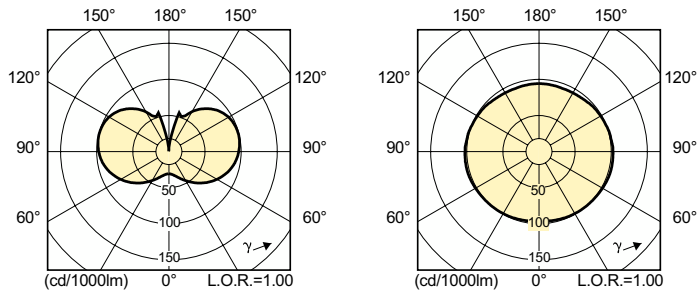

Photometrische Daten

Light Distribution Diagram - MASTER CityWh CDO-TT Plus 50W/828 E27