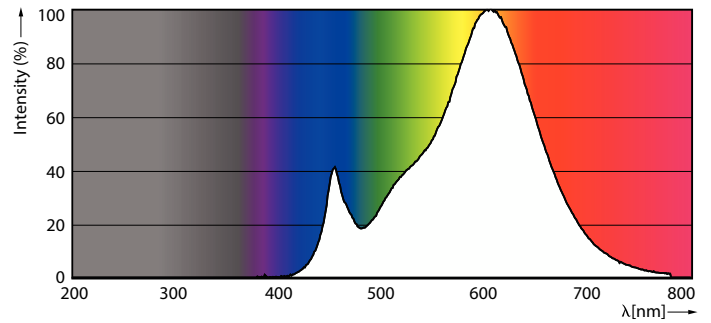

Spectral Power Distribution Colour - CorePro lustre ND 7-60W E27 827 P48 FR

General uniform lighting - CorePro lustre ND 7-60W E27 827 P48 FR