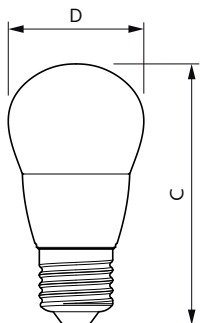

| | |
|------------------|---------------|
| EAN Umverpackung | 8719514313033 |
|------------------|---------------|

Abmessungsskizzen

| Product | D | C |
|--|-------|-------|
| CorePro lustre ND 7-60W E27 827 P48 FR | 48 mm | 95 mm |