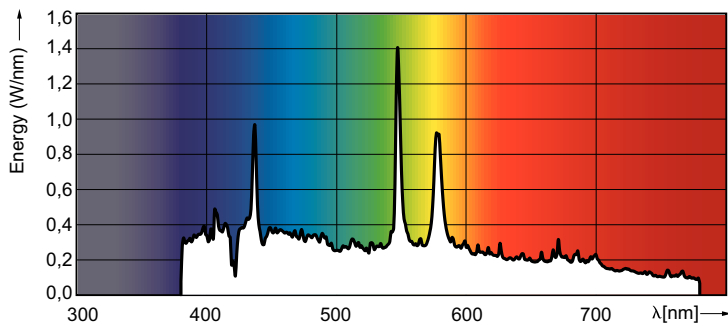

Produkt Daten

Allgemeine Informationen		Farbwiedergabeindex (CRI)	
Socket	PGJX36		75
Betriebsstellung	UNIVERSAL [Beliebig oder universal (U)]	Bogenlänge O (Nom)	3,8 mm
Lebensdauer bis 50 % Ausfall (Nom.)	750 Stunde(n)	Betrieb und Elektrik	
Lichttechnische Daten		Systemleistung	786 W
Farbcode	- [Not Specified]	Lampenstrom (Nom)	11,5 A
Lichtstrom	54.400 lm	Lichtregelung und Dimmen	
Nennlichtausbeute (Nom)	69,2 lm/W	Dimmbar	Ja
Ähnlichste Farbtemperatur (Nom)	6000 K		

Photometrische Daten

Spectral Power Distribution Colour - MSR Platinum 35 ST