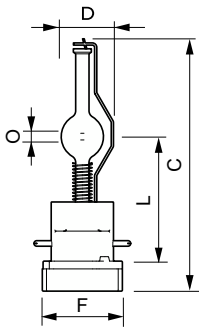

MSR Platinum (Studio)

Produktdaten	
Bestell-Produktname	MSR Platinum 35 ST
Gesamtbezeichnung des Produkts	MSR Platinum 35 ST
Gesamt-Produktcode	871829170406500
Bestellcode	70406500
Material-Nr. (12NC)	928194505114
Anzahl pro Verpackung	1

Nettogewicht (Einzelteil)	0,053 kg
EAN/UPC – Produkt/Kiste	8718291704065
Zähler - Pakete pro Außenkarton	16
EAN Umverpackung	8718291704072

Abmessungsskizzen