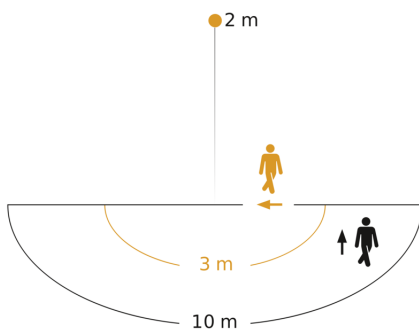

Technische Daten

Abmessungen (L x B x H)	243 x 188 x 410 mm
Mit Leuchtmittel	Nein
Herstellergarantie	3 Jahre
Einstellungen via	Potis
Mit Fernbedienung	Nein
Variante	schwarz
VPE1, EAN	4007841617813
Anwendung, Ort	Außenbereich
Anwendung, Raum	Außenbereich, Hauseingang, Rund ums Haus, Terrasse / Balkon, Hof & Einfahrt
Farbe	Schwarz
Montageort	Wand
Schlagfestigkeit	IK03
Schutzart	IP44
Schutzklasse	II
Umgebungstemperatur	-20 – 40 °C
Werkstoff des Gehäuses	Kunststoff

Sensor-Außenleuchte

L 15 S

schwarz
EAN 4007841 617813
Art.-Nr. 617813

Technische Daten

Werkstoff der Abdeckung	Kunststoff transparent
Netzanschluss	230 – 240 V / 50 Hz
Leistung	60 W
Eigenverbrauch	0,55 W

Vernetzung	Nein
optimale Montagehöhe	2 m
Erfassungswinkel	180 °

Sensorerfassungsbereich

Mögliche Montagehöhe: 1,80 m – 3,00 m
Orange: radial
Schwarz: tangential

Maßzeichnung

Schaltplan