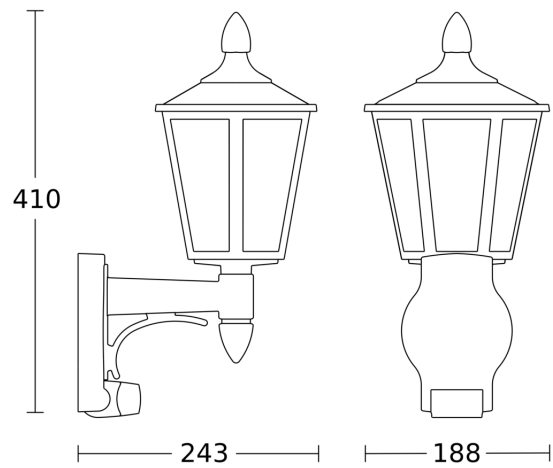

Technische Daten

Abmessungen (L x B x H)	243 x 188 x 410 mm
Mit Leuchtmittel	Nein
Herstellergarantie	3 Jahre
Einstellungen via	Potis
Mit Fernbedienung	Nein
Variante	schwarz
VPE1, EAN	4007841617813
Anwendung, Ort	Außenbereich
Anwendung, Raum	Außenbereich, Hauseingang, Rund ums Haus, Terrasse / Balkon, Hof & Einfahrt
Farbe	Schwarz
Montageort	Wand
Schlagfestigkeit	IK03
Schutzart	IP44
Schutzklasse	II
Umgebungstemperatur	-20 – 40 °C
Werkstoff des Gehäuses	Kunststoff

Montagehöhe max	3,00 m
Slavebetrieb einstellbar	Nein
Unterkriechschutz	Ja
segmentweise Ausblendung	Ja
Elektronische Skalierbarkeit	Nein
Mechanische Skalierbarkeit	Nein
Reichweite Radial	r = 3 m (14 m ²)
Reichweite Tangential	r = 10 m (157 m ²)
Dämmerungsschalter	Ja
Abdeckmaterial Lieferumfang	Aufkleber
Leuchtmittel	Allgebrauchslampe
Socket	E27
Softlichtstart	Nein
Dämmerungseinstellung	2 – 2000 lx
Zeiteinstellung	8 s – 35 Min.
Grundlichtfunktion	Nein
Dämmerungseinstellung Teach	Nein

Sensor-Außenleuchte

L 15 S

schwarz
EAN 4007841 617813
Art.-Nr. 617813

Technische Daten

Werkstoff der Abdeckung	Kunststoff transparent
Netzanschluss	230 – 240 V / 50 Hz
Leistung	60 W
Eigenverbrauch	0,55 W

Vernetzung	Nein
optimale Montagehöhe	2 m
Erfassungswinkel	180 °

Sensorerfassungsbereich

Mögliche Montagehöhe: 1,80 m – 3,00 m
Orange: radial
Schwarz: tangential

Maßzeichnung

Schaltplan