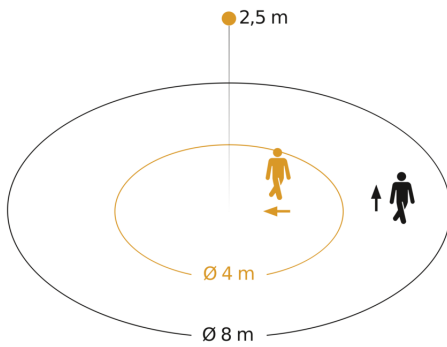

IS 2360 DE GST 8m

weiß
EAN 4007841 068462
Art.-Nr. 068462

Sensorerfassungsbereich