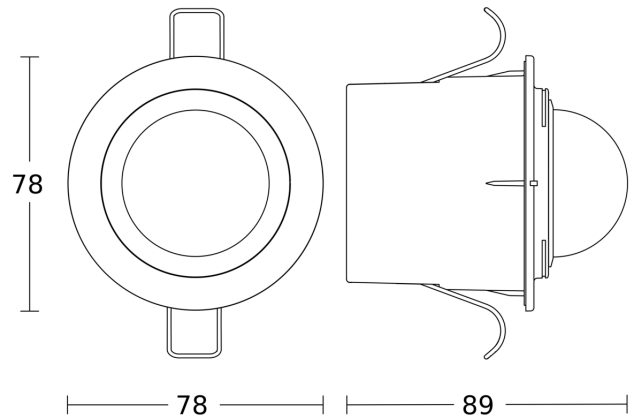

Technische Daten

Abmessungen (Ø x H)	78 x 89 mm	LED Lampen < 2 W	16 W
Mit Bewegungsmelder	Ja	LED Lampen > 2 W < 8 W	64 W
Herstellergarantie	5 Jahre	LED Lampen > 8 W	64 W
Einstellungen via	Potis	Kapazitive Belastung in µF	132 µF
Mit Fernbedienung	Nein	Technologie, Sensoren	Passiv Infrarot, Lichtsensor
Variante	weiß	Montagehöhe	2,2 – 4 m
VPE1, EAN	4007841068462	Montagehöhe max	4,00 m
Ausführung	Bewegungsmelder	optimale Montagehöhe	2,5 m
Anwendung, Ort	Außenbereich, Innenbereich	Erfassungswinkel	360 °
Anwendung, Raum	Flur / Gang, Umkleide, Funktionsraum / Nebenraum, Teeküche, Treppenhaus, WC / Waschraum, Außenbereich, Hauseingang, Rund ums Haus, Terrasse / Balkon, Innenbereich	Öffnungswinkel	180 °
		Unterkriechschutz	Ja
Farbe	Weiß	segmentweise Ausblendung	Ja
Farbe, RAL	9010	Elektronische Skalierbarkeit	Nein
Inkl. Eckwandhalter	Nein	Mechanische Skalierbarkeit	Nein
Montageort	Decke	Reichweite Radial	Ø 4 m (13 m ²)
		Reichweite Tangential	Ø 8 m (50 m ²)
		Abdeckmaterial Lieferumfang	Abdeckschalen

IS 2360 DE GST 8m

weiß
EAN 4007841 068462
Art.-Nr. 068462

Technische Daten

Montageart	Deckeneinbau, Decke
Schutzart	IP54
Schutzklasse	II
Umgebungstemperatur	-20 – 40 °C
Werkstoff	Kunststoff
Netzanschluss	220 – 240 V / 50 – 60 Hz
Schaltausgang 1, Anzahl LED/ Leuchtstofflampen	6 stk.
Leuchtstofflampen EVG	430 W
Leuchtstofflampen unkompensiert	500 VA
Leuchtstofflampen reihenkompensiert	406 VA
Leuchtstofflampen parallelkompensiert	406 VA
Schaltausgang 1, Niedervolt Halogenlampen	1000 VA

IS 2360 DE GST 8m

weiß
EAN 4007841 068462
Art.-Nr. 068462

Sensorerfassungsbereich

Mögliche Montagehöhe: 2,20 m - 4,00 m
Orange: radial
Schwarz: tangential

Maßzeichnung

Schaltplan