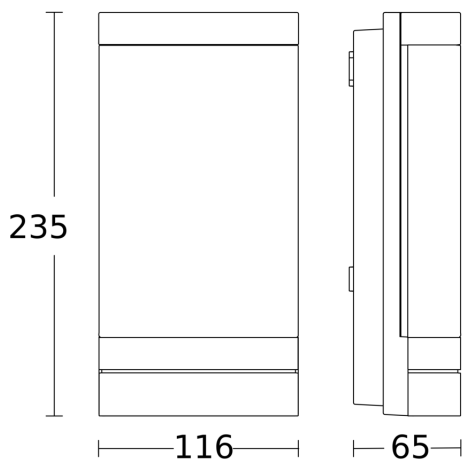

Technische Daten

| | | | |
|-------------------------|---|------------------------------|---|
| Abmessungen (L x B x H) | 65 x 116 x 235 mm | Reichweite Detail | 3 Erfassungsbereiche einzeln (de-)aktivierbar, Reichweite separat einstellbar |
| Mit Leuchtmittel | Ja, STEINEL LED-System | Reichweite Radial | r = 6 m (57 m ²) |
| Herstellergarantie | 3 Jahre | Reichweite Tangential | r = 8 m (101 m ²) |
| Einstellungen via | App, Smartphone, Tablet, Connect Bluetooth Mesh | Lichtstrom Gesamtprodukt | 566 lm |
| Mit Fernbedienung | Nein | gemessener Lichtstrom (360°) | 566 lm |
| Variante | mit Bewegungsmelder & Bluetooth | Gesamtprodukt Effizienz | 85 lm/W |
| VPE1, EAN | 4007841067212 | Farbtemperatur | 3000 K |
| Anwendung, Ort | Außenbereich | Leuchtmittel | LED nicht austauschbar |
| Anwendung, Raum | Garten, Hauseingang, Rund ums Haus, Terrasse / Balkon | Lebensdauer LED L70B50 (25°) | > 60000 Std |
| Farbe | Anthrazit | Softlichtstart | Ja |
| Inkl. Hausnummernbogen | Nein | Dauerlicht | schaltbar |
| Montageort | Wand | Dämmerungseinstellung | 2 – 2000 lx |
| Schlagfestigkeit | IK03 | Zeiteinstellung | 10 s – 60 Min. |
| Schutzart | IP44 | Grundlichtfunktion | Ja |
| | | Grundlichtfunktion Detail | LED Effektlcht |

L 271 digi SC

mit Bewegungsmelder & Bluetooth
 EAN 4007841 067212
 Art.-Nr. 067212

Technische Daten

| | |
|--|--------------------------|
| Schutzklasse | II |
| Umgebungstemperatur | -10 – 40 °C |
| Werkstoff des Gehäuses | Aluminium |
| Werkstoff der Abdeckung | Kunststoff opal |
| Netzanschluss | 220 – 240 V / 50 – 60 Hz |
| Leistung | 6,6 W |
| Mittlere Bemessungslebensdauer Netzteil bei 25°C | > 60000 Std |
| Montagehöhe max | 2,50 m |
| Slavebetrieb einstellbar | Ja |
| Unterkriechschutz | Ja |
| segmentweise Ausblendung | Ja |
| Elektronische Skalierbarkeit | Ja |
| Mechanische Skalierbarkeit | Nein |

Maßzeichnung

Schaltplan Bluetooth