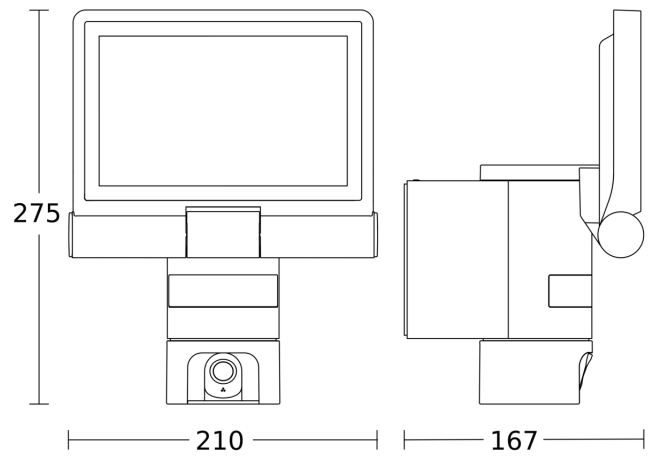

**Technische Daten**

Abmessungen (L x B x H)	167 x 210 x 275 mm
Mit Leuchtmittel	Ja, LED-Leuchtmittel
Mit Bewegungsmelder	Ja
Herstellergarantie	3 Jahre
Einstellungen via	WLAN
Variante	anthrazit
VPE1, EAN	4007841065294
Anwendung, Ort	Außenbereich
Anwendung, Raum	Außenbereich, Rund ums Haus, Terrasse / Balkon, Hof & Einfahrt
Farbe	Anthrazit
Inkl. Eckwandhalter	Nein
Montageort	Wand
Montageart	Wand, Aufputz
Schlagfestigkeit	IK03
Schutzart	IP44
Schutzklasse	I

## Sensorerfassungsbereich

Mögliche Montagehöhe: 1,80 m - 2,00 m  
Orange: radial  
Schwarz: tangential

## Maßzeichnung