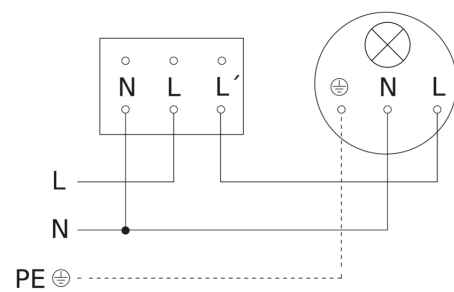

IR 180 AP easy

Aufputz

EAN 4007841 066048

Art.-Nr. 066048

Sensorerfassungsbereich

Mögliche Montagehöhe: 0,90 m - 2,20 m

Orange: radial

Schwarz: tangential

Maßzeichnung

Schaltplan 2-Draht-Verkabelung

Schaltplan 3-Draht-Verkabelung

Bewegungsmelder

IR 180 AP easy

Aufputz

EAN 4007841 066048

Art.-Nr. 066048

Schaltplan Vernetzung mehrerer Sensoren