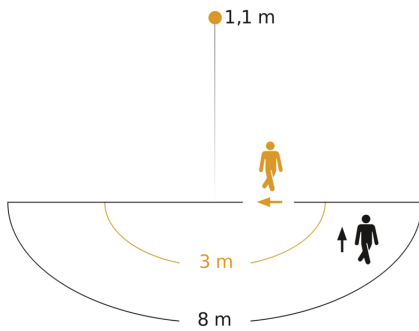

IR 180 AP easy

Aufputz

EAN 4007841 066048

Art.-Nr. 066048

Sensorerfassungsbereich

Mögliche Montagehöhe: 0,90 m - 2,20 m

Orange: radial

Schwarz: tangential