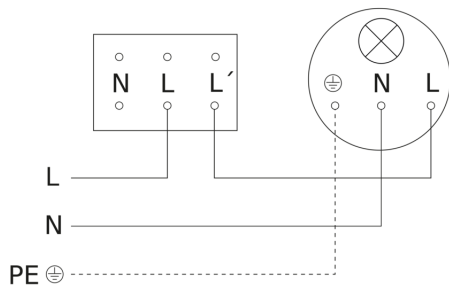

IR 180 AP easy

Aufputz

EAN 4007841 066048

Art.-Nr. 066048

Sensorerfassungsbereich

Mögliche Montagehöhe: 0,90 m - 2,20 m

Orange: radial

Schwarz: tangential

Maßzeichnung

Schaltplan 2-Draht-Verkabelung

Schaltplan 3-Draht-Verkabelung

Bewegungsmelder

IR 180 AP easy

Aufputz

EAN 4007841 066048

Art.-Nr. 066048

Schaltplan Vernetzung mehrerer Sensoren