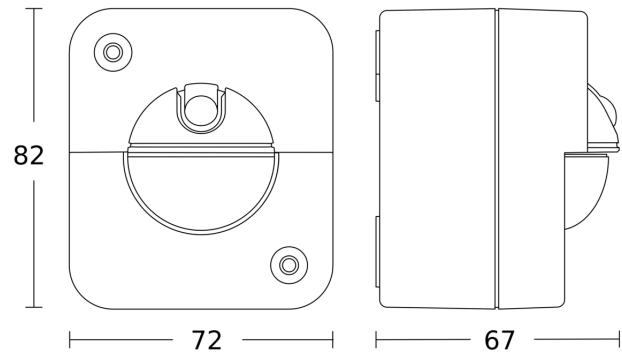

Technische Daten

Abmessungen (L x B x H)	82 x 72 x 67 mm	Schaltausgang 1, Niedervolt Halogenlampen	200 VA
Mit Bewegungsmelder	Ja	LED Lampen < 2 W	40 W
Herstellergarantie	3 Jahre	LED Lampen > 2 W < 8 W	100 W
Einstellungen via	Potis	LED Lampen > 8 W	160 W
Mit Fernbedienung	Nein	Kapazitive Belastung in µF	132 µF
Variante	Aufputz	Technologie, Sensoren	Passiv Infrarot, Lichtsensor
VPE1, EAN	4007841066048	Montagehöhe	0,90 – 2,20 m
Ausführung	Bewegungsmelder	Montagehöhe max	2,20 m
Anwendung, Ort	Innenbereich, Außenbereich	optimale Montagehöhe	1,1 m
Anwendung, Raum	Flur / Gang, Funktionsraum / Nebenraum, WC / Waschraum, Außenbereich, Innenbereich	Erfassungswinkel	180 °
Farbe	Grau	Öffnungswinkel	90 °
Farbe, RAL	7035	Unterkriechschutz	Ja
Montageort	Wand	Elektronische Skalierbarkeit	Nein
Montageart	Aufputz, Wand	Mechanische Skalierbarkeit	Nein
Schutzart	IP54	Reichweite Radial	r = 3 m (14 m ²)
Schutzklasse	II	Reichweite Tangential	r = 8 m (101 m ²)

IR 180 AP easy

Aufputz

EAN 4007841 066048

Art.-Nr. 066048

Sensorerfassungsbereich

Mögliche Montagehöhe: 0,90 m - 2,20 m

Orange: radial

Schwarz: tangential

Maßzeichnung

Schaltplan 2-Draht-Verkabelung

Schaltplan 3-Draht-Verkabelung

Bewegungsmelder

IR 180 AP easy

Aufputz

EAN 4007841 066048

Art.-Nr. 066048