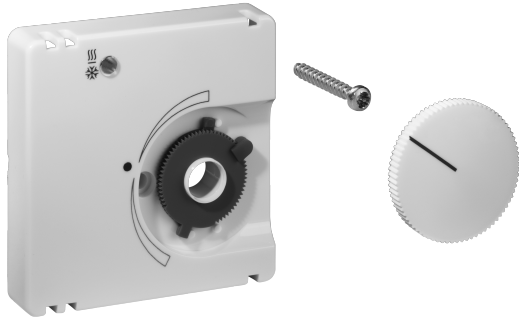

Datenblatt JZ-008.000

Artikelnummer: UN990021

Deckelset für Raumtemperaturregler für Kühldecken KTRRU-052.244, 50x50, reinweiß (RAL9010), glänzend

Abtastbares Symbol/barrierefrei	Nein
Aufdruck/Kennzeichnung	Sonstige Kennzeichnung
Ausführung	Zentralplatte
Breite	50 mm
Farbe	Reinweiß
Farbe RAL Nummer (ähnlich)	9010
Geeignet für Bussystem-Tasterankopplung	Nein
Halogenfrei	Ja
Höhe	50 mm
Kontrollfenster/Lichtauslass	Ja
Material Gehäuse	Kunststoff PC
Mit austauschbarer Linse/Symbol	Nein
Mit Beschriftungsfeld	Nein
Montage / Befestigung	Schraubbefestigung
Oberflächenbeschaffenheit	Glänzend
Oberflächenschutz	Unbehandelt
Schutzart	IP30
Tiefe	11 mm
Werkstoffgüte	Thermoplast