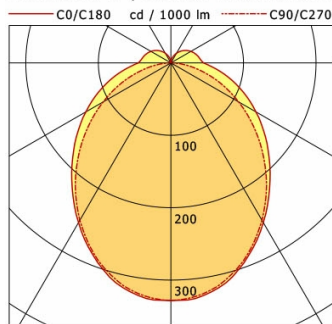

Hinweise

ACHTUNG: Die thermische Längenausdehnung des Aluminiumprofils beträgt bei $dT = 10$ Kelvin 0.3 mm pro Meter. IP40 gilt nur in Verbindung mit montiertem Acrylglasprofil.

Farbe	Artikelnummer	EAN
silber eloxiert	663117	4043544721822
schwarz	663118	4043544721839
weiß	663119	4043544721846

Abmessungen / Gewichte

Länge	1416 mm
Breite	45 mm
Höhe	75 mm
Nettogewicht	2.76 kg
Bruttogewicht	2.90 kg

ML-A 045.0730.14 AOV

Monoline 045 | Surface-Mounted & Pendant (1xLED 20W 830/3000K 2170lm)

	C0	C90	C180	C270
0°	328	328	328	328
30°	255	251	255	251
60°	135	108	135	108
90°	45	2	45	2
120°	32	1	32	1
150°	15	1	15	1
180°	0	0	0	0

cd / 1000 lm

Offset [m]	Cone width [m]		Illuminance [lx]
3.0	7.76	6.72	79.1
6.0	15.53	13.44	19.8
9.0	23.29	20.16	8.8
12.0	31.06	26.88	4.9
15.0	38.82	33.60	3.2

η	LED
Efficiency	109 lm/W
Direct/Indirect	↓ 89% / ↑ 11%
System Power	20 W
UGR	X=4H, Y=8H
Reflection factors	70/50/20
UGR C0/C180	22.8
UGR C90/C270	21.6
CIE Flux Codes	46 75 92 89 100
Ra/CRI	>80