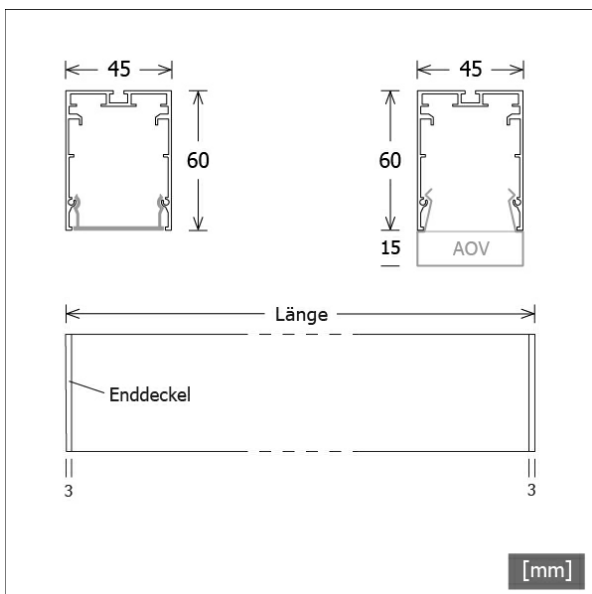

Abmessungen / Gewichte

Länge	1416 mm
Breite	45 mm
Höhe	75 mm
Nettogewicht	2.76 kg
Bruttogewicht	2.90 kg

ML-A 045.0730.14 AOV

Monoline 045 | Surface-Mounted & Pendant (1xLED 20W 830/3000K 2170lm)

	C0	C90	C180	C270
0°	328	328	328	328
30°	255	251	255	251
60°	135	108	135	108
90°	45	2	45	2
120°	32	1	32	1
150°	15	1	15	1
180°	0	0	0	0