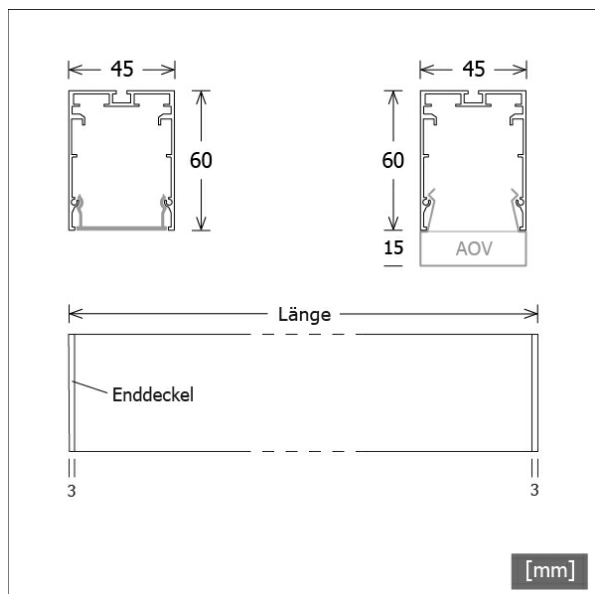

Standardoptionen

Sonderoptionen

Farbe	Artikelnummer	EAN
silber eloxiert	663147	4043544722126
schwarz	663148	4043544722133
weiß	663149	4043544722140

Lichttechnik / Normen

Leuchtmittel	LED linear / CRI 80 / 3000 K
EPREL Lichtquellen	833899|833894
Lebensdauer	L90 B50 50.000 h
	L80 B50 100.000 h
	L80 B20 50.000 h
Systemleistung	32.2 W
Leuchten-Lichtstrom	3130 lm
Systemeffizienz	97.20 lm/W
Moduleffizienz	178.58 lm/W
UGR Klasse	≤28
Versorgungsspannung	220 - 240 V / 50 - 60 Hz
Schutzklasse	I
Schutzart	IP40

Abmessungen / Gewichte

Länge	1416 mm
Breite	45 mm
Höhe	60 mm
Nettogewicht	2.05 kg
Bruttogewicht	2.19 kg