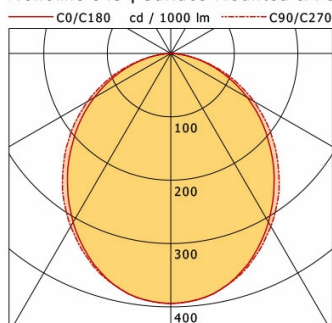

ML-A 045.1030.14 AOB

Monoline 045 | Surface-Mounted & Pendant (1xLED 32W 830/3000K 3130lm)

	C0	C90	C180	C270
0°	395	395	395	395
15°	372	373	372	373
30°	308	315	308	315
45°	225	238	225	238
60°	139	152	139	152
75°	57	62	57	62
90°	0	0	0	0

cd / 1000 lm

Offset [m]	Cone width [m]		Illuminance [lx]
3.0	7.11	7.74	137.3
6.0	14.21	15.49	34.3
9.0	21.32	23.23	15.3
12.0	28.43	30.98	8.6
15.0	35.53	38.72	5.5

η	LED
Efficiency	98 lm/W
Direct/Indirect	↓ 100% / ↑ 0%
System Power	32 W
UGR	X=4H, Y=8H
Reflection factors	70/50/20
UGR C0/C180	25.7
UGR C90/C270	26.0
CIE Flux Codes	50 81 96 100 100
Ra/CRI	>80

LTS

Zubehör

LK-Z045.103.03
Drahtseil-Set mit Einspeisung
(Länge: 3000 mm, 3-adrig)

LK-Z045.103.05
Drahtseil-Set mit Einspeisung
(Länge: 5000 mm, 3-adrig)

LK-Z045.104.03
Drahtseil-Set ohne Einspeisung
(Länge: 3000 mm)

LK-Z045.104.05
Drahtseil-Set ohne Einspeisung
(Länge: 5000 mm)