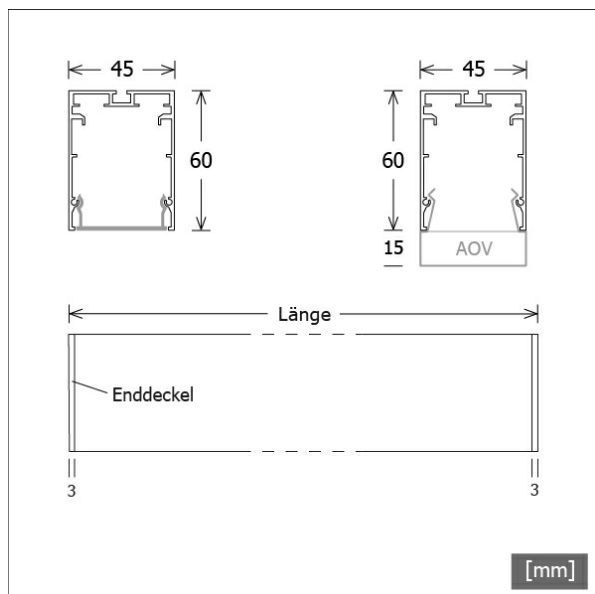

## Abmessungen / Gewichte

Länge	855 mm
Breite	45 mm
Höhe	60 mm
Nettogewicht	1.44 kg
Bruttogewicht	1.53 kg

Farbe	Artikelnummer	EAN
silber eloxiert	663015	4043544720801
schwarz	663016	4043544720818
weiß	663017	4043544720825