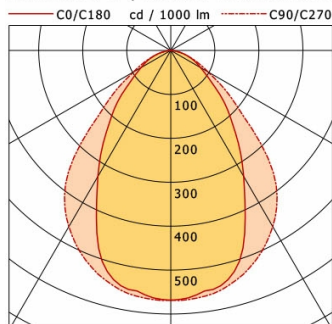

ML-A 045.1030.08 APB

Monoline 045 | Surface-Mounted & Pendant (1xLED 19W 830/3000K 1810lm)

	C0	C90	C180	C270
0°	569	569	569	569
15°	531	547	531	547
30°	331	463	331	463
45°	176	275	176	275
60°	78	98	78	98
75°	31	31	31	31
90°	0	0	0	0

cd / 1000 lm

Offset [m]	Cone width [m]		Illuminance [lx]
3.0	4.04	5.89	114.3
6.0	8.08	11.78	28.6
9.0	12.12	17.67	12.7
12.0	16.16	23.56	7.1
15.0	20.19	29.45	4.6

η	LED
Efficiency	95 lm/W
Direct/Indirect	↓ 100% / ↑ 0%
System Power	19 W
UGR	X=4H, Y=8H
Reflection factors	70/50/20
UGR C0/C180	21.9
UGR C90/C270	22.8
CIE Flux Codes	65 90 98 100 100
Ra/CRI	>80

LTS

Zubehör

LK-Z045.103.05
Drahtseil-Set mit Einspeisung
(Länge: 5000 mm, 3-adrig)

LK-Z045.104.05
Drahtseil-Set ohne Einspeisung
(Länge: 5000 mm)