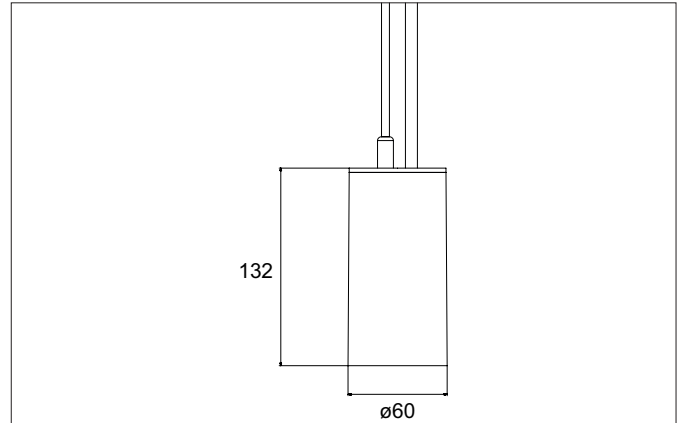

TRAXX MIDI LED-Pendelleuchte, schaltbar
 Artikel-Nr. 88872184

Licht.
 Für Generationen.

Ausschreibungstext
 Runde LED-Pendelleuchte, schaltbar, Höhe 153 mm, für Pendelmontage. Pendellänge max. 1.500 mm Gewicht 0,549 kg, mit rotationssymmetrisch tief-breit-strahlender Lichtstärkeverteilung. Abdeckung Glas transparent. Bemessungslichtstrom 2.614 lm, Bemessungsleistung 1 x 20 W, Lichtfarbe neutralweiß, ähnlichste Farbtemperatur (CCT) 4.000 K, allgemeiner Farbwiedergabeindex CRI > 90, Lebensdauer L80/B50 bei 25 °C: 50.000 h, Gehäusewerkstoff: Aluminium, Farbe: strukturschwarz, zulässige Umgebungstemperatur (ta): -20 °C - +25 °C, Schutzklasse (EN 61140): I, Schutzart (DIN EN 60529): IP20. Mit elektronischem Betriebsgerät, schaltbar.

Artikeldaten	
Artikel-Nr.	88872184
GTIN	4251433979210
Serienname	TRAXX MIDI
Kurzbeschreibung	LED-Pendelleuchte, schaltbar
Material	Aluminium
Farbe	schwarz
Ausführung der Oberfläche	struktur
Form	rund
Aufbauhöhe	153 mm
Nettogewicht	0,549 kg

Montagetechnik	
Montageart	Pendelmontage
Montageort	Deckenmontage
Verstellbarkeit	nicht verstellbar
Prüfzeichen	UKCA
Pendellänge max.	1.500 mm
Werkstoff der Abdeckung	Glas transparent
Geeignet für Durchgangsverdrahtung	Nein