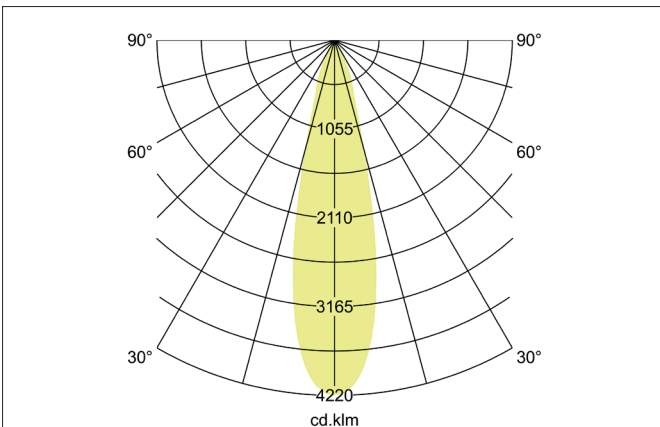

TRAXX MIDI LED-Pendelleuchte, schaltbar
 Artikel-Nr. 88872184

Licht.
 Für Generationen.

Ausschreibungstext
 Runde LED-Pendelleuchte, schaltbar, Höhe 153 mm, für Pendelmontage. Pendellänge max. 1.500 mm Gewicht 0,549 kg, mit rotationssymmetrisch tief-breit-strahlender Lichtstärkeverteilung. Abdeckung Glas transparent. Bemessungslichtstrom 2.614 lm, Bemessungsleistung 1 x 20 W, Lichtfarbe neutralweiß, ähnlichste Farbtemperatur (CCT) 4.000 K, allgemeiner Farbwiedergabeindex CRI > 90, Lebensdauer L80/B50 bei 25 °C: 50.000 h, Gehäusewerkstoff: Aluminium, Farbe: strukturschwarz, zulässige Umgebungstemperatur (ta): -20 °C - +25 °C, Schutzklasse (EN 61140): I, Schutzart (DIN EN 60529): IP20. Mit elektronischem Betriebsgerät, schaltbar.

Artikeldaten	
Artikel-Nr.	88872184
GTIN	4251433979210
Serienname	TRAXX MIDI
Kurzbeschreibung	LED-Pendelleuchte, schaltbar
Material	Aluminium
Farbe	schwarz
Ausführung der Oberfläche	struktur
Form	rund
Aufbauhöhe	153 mm
Nettogewicht	0,549 kg