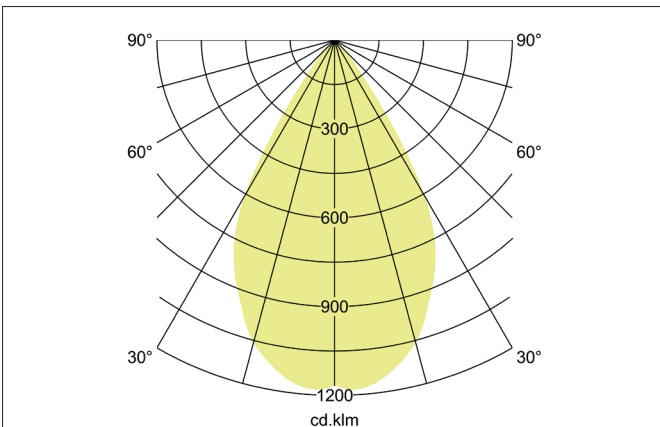

TRAXX MICRO LED-Pendelleuchte, schaltbar
 Artikel-Nr. 88856184

Licht.
 Für Generationen.

Ausschreibungstext

Runde LED-Pendelleuchte, schaltbar, Höhe 113 mm, für Pendelmontage. Pendellänge max. 1.500 mm Gewicht 0,421 kg, mit rotationssymmetrisch tief-breit-strahlender Lichtstärkeverteilung. Abdeckung Glas transparent. Bemessungslichtstrom 1.107 lm, Bemessungsleistung 1 x 9 W, Lichtfarbe neutralweiß, ähnlichste Farbtemperatur (CCT) 4.000 K, allgemeiner Farbwiedergabeindex CRI > 90, Lebensdauer L80/B50 bei 25 °C: 50.000 h, Gehäusewerkstoff: Aluminium / Glas / Kunststoff, Farbe: strukturschwarz, zulässige Umgebungstemperatur (ta): -20 °C - +25 °C, Schutzklasse (EN 61140): I, Schutzart (DIN EN 60529): IP20. Mit elektronischem Betriebsgerät, schaltbar.

Artikeldaten	
Artikel-Nr.	88856184
GTIN	4251433979036
Serienname	TRAXX MICRO
Kurzbeschreibung	LED-Pendelleuchte, schaltbar
Material	Aluminium / Glas / Kunststoff
Farbe	schwarz
Ausführung der Oberfläche	struktur
Form	rund
Aufbauhöhe	113 mm
Nettogewicht	0,421 kg

TRAXX MICRO LED-Pendelleuchte, schaltbar

Artikel-Nr. 88856184

Licht.
Für Generationen.

Lichttechnik	
Farbtemperatur	4.000 K
Lichtfarbe	weiß
Lichtaustritt	direkt
Lichtstrom	1.107 lm
Systemeffizienz	123 lm/W
Farbtoleranz	McAdam-Step 3
Farbwiedergabe	CRI > 90
Reflektor	hochglänzend
Abstrahlwinkel	60°
Lichtverteilung	symmetrisch
Farbtemperatur einstellbar	Nein