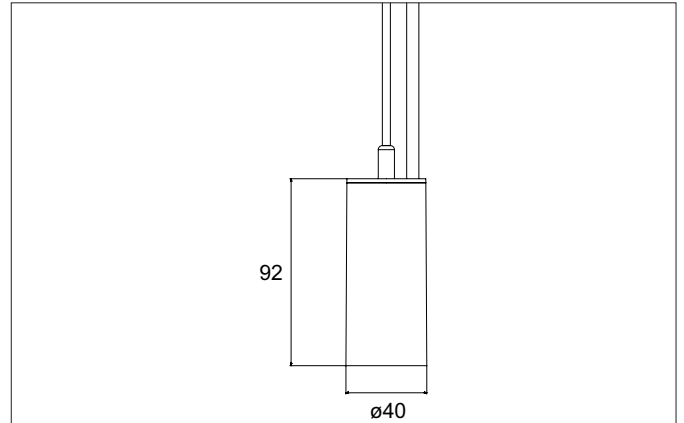

TRAXX MICRO LED-Pendelleuchte, schaltbar
 Artikel-Nr. 88856184

Licht.
 Für Generationen.

Ausschreibungstext

Runde LED-Pendelleuchte, schaltbar, Höhe 113 mm, für Pendelmontage. Pendellänge max. 1.500 mm Gewicht 0,421 kg, mit rotationssymmetrisch tief-breit-strahlender Lichtstärkeverteilung. Abdeckung Glas transparent. Bemessungslichtstrom 1.107 lm, Bemessungsleistung 1 x 9 W, Lichtfarbe neutralweiß, ähnlichste Farbtemperatur (CCT) 4.000 K, allgemeiner Farbwiedergabeindex CRI > 90, Lebensdauer L80/B50 bei 25 °C: 50.000 h, Gehäusewerkstoff: Aluminium / Glas / Kunststoff, Farbe: strukturschwarz, zulässige Umgebungstemperatur (ta): -20 °C - +25 °C, Schutzklasse (EN 61140): I, Schutzart (DIN EN 60529): IP20. Mit elektronischem Betriebsgerät, schaltbar.

Artikeldaten	
Artikel-Nr.	88856184
GTIN	4251433979036
Serienname	TRAXX MICRO
Kurzbeschreibung	LED-Pendelleuchte, schaltbar
Material	Aluminium / Glas / Kunststoff
Farbe	schwarz
Ausführung der Oberfläche	struktur
Form	rund
Aufbauhöhe	113 mm
Nettogewicht	0,421 kg

TRAXX MICRO LED-Pendelleuchte, schaltbar

Artikel-Nr. 88856184

Licht.
Für Generationen.

Lichttechnik	
Farbtemperatur	4.000 K
Lichtfarbe	weiß
Lichtaustritt	direkt
Lichtstrom	1.107 lm
Systemeffizienz	123 lm/W
Farbtoleranz	McAdam-Step 3
Farbwiedergabe	CRI > 90
Reflektor	hochglänzend
Abstrahlwinkel	60°
Lichtverteilung	symmetrisch
Farbtemperatur einstellbar	Nein

Montagetechnik	
Montageart	Pendelmontage
Montageort	Deckenmontage
Verstellbarkeit	nicht verstellbar
Prüfzeichen	UKCA
Pendellänge max.	1.500 mm
Werkstoff der Abdeckung	Glas transparent
Geeignet für Durchgangsverdrahtung	Nein