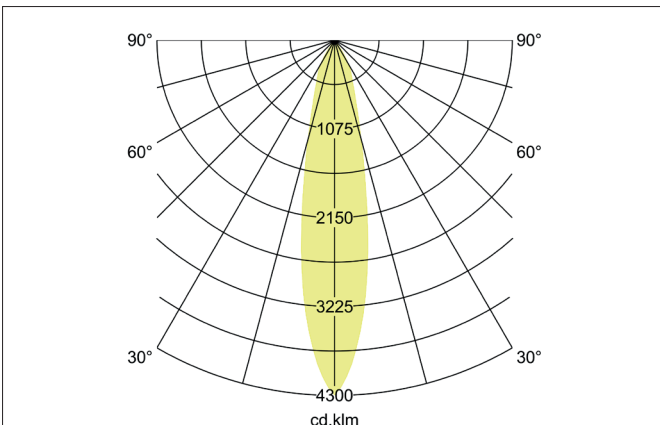

**TRAXX MAXI LED-Pendelleuchte, DALI**  
 Artikel-Nr. 88882184DA

Licht.  
 Für Generationen.

**Ausschreibungstext**

Runde LED-Pendelleuchte, DALI, Höhe 163 mm, für Pendelmontage. Pendellänge max. 1.500 mm Gewicht 0,914 kg, mit rotationssymmetrisch tief-breit-strahlender Lichtstärkeverteilung. Abdeckung Glas transparent. Bemessungslichtstrom 3.589 lm, Bemessungsleistung 1 x 28 W, Lichtfarbe neutralweiß, ähnlichste Farbtemperatur (CCT) 4.000 K, allgemeiner Farbwiedergabeindex CRI > 90, Lebensdauer L80/B50 bei 25 °C: 50.000 h, Gehäusewerkstoff: Aluminium / Glas / Kunststoff, Farbe: strukturschwarz, zulässige Umgebungstemperatur (ta): -20 °C - +25 °C, Schutzklasse (EN 61140): I, Schutzart (DIN EN 60529): IP20. Mit elektronischem Betriebsgerät, DALI dimmbar.

Artikeldaten	
Artikel-Nr.	88882184DA
GTIN	4251433995364
Serienname	TRAXX MAXI
Kurzbeschreibung	LED-Pendelleuchte, DALI
Material	Aluminium / Glas / Kunststoff
Farbe	schwarz
Ausführung der Oberfläche	struktur
Form	rund
Aufbauhöhe	163 mm
Nettogewicht	0,914 kg

**TRAXX MAXI LED-Pendelleuchte, DALI**

Artikel-Nr. 88882184DA

Licht.  
Für Generationen.

Lichttechnik	
Farbtemperatur	4.000 K
Lichtfarbe	weiß
Lichtaustritt	direkt
Lichtstrom	3.589 lm
Systemeffizienz	128 lm/W
Farbtoleranz	McAdam-Step 3
Farbwiedergabe	CRI > 90
Reflektor	hochglänzend
Abstrahlwinkel	20°
Lichtverteilung	symmetrisch
Farbtemperatur einstellbar	Nein