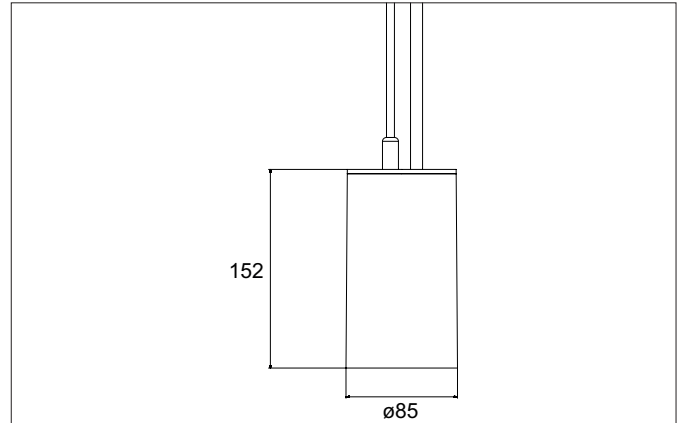

**TRAXX MAXI LED-Pendelleuchte, DALI**  
 Artikel-Nr. 88882184DA

Licht.  
 Für Generationen.

**Ausschreibungstext**

Runde LED-Pendelleuchte, DALI, Höhe 163 mm, für Pendelmontage. Pendellänge max. 1.500 mm Gewicht 0,914 kg, mit rotationssymmetrisch tief-breit-strahlender Lichtstärkeverteilung. Abdeckung Glas transparent. Bemessungslichtstrom 3.589 lm, Bemessungsleistung 1 x 28 W, Lichtfarbe neutralweiß, ähnlichste Farbtemperatur (CCT) 4.000 K, allgemeiner Farbwiedergabeindex CRI > 90, Lebensdauer L80/B50 bei 25 °C: 50.000 h, Gehäusewerkstoff: Aluminium / Glas / Kunststoff, Farbe: strukturschwarz, zulässige Umgebungstemperatur (ta): -20 °C - +25 °C, Schutzklasse (EN 61140): I, Schutzart (DIN EN 60529): IP20. Mit elektronischem Betriebsgerät, DALI dimmbar.

Artikeldaten	
Artikel-Nr.	88882184DA
GTIN	4251433995364
Serienname	TRAXX MAXI
Kurzbeschreibung	LED-Pendelleuchte, DALI
Material	Aluminium / Glas / Kunststoff
Farbe	schwarz
Ausführung der Oberfläche	struktur
Form	rund
Aufbauhöhe	163 mm
Nettogewicht	0,914 kg

**TRAXX MAXI LED-Pendelleuchte, DALI**

Artikel-Nr. 88882184DA

Licht.  
Für Generationen.

Lichttechnik	
Farbtemperatur	4.000 K
Lichtfarbe	weiß
Lichtaustritt	direkt
Lichtstrom	3.589 lm
Systemeffizienz	128 lm/W
Farbtoleranz	McAdam-Step 3
Farbwiedergabe	CRI > 90
Reflektor	hochglänzend
Abstrahlwinkel	20°
Lichtverteilung	symmetrisch
Farbtemperatur einstellbar	Nein

Montagetechnik	
Montageart	Pendelmontage
Montageort	Deckenmontage
Verstellbarkeit	nicht verstellbar
Prüfzeichen	UKCA
Pendellänge max.	1.500 mm
Werkstoff der Abdeckung	Glas transparent
Geeignet für Durchgangsverdrahtung	Nein