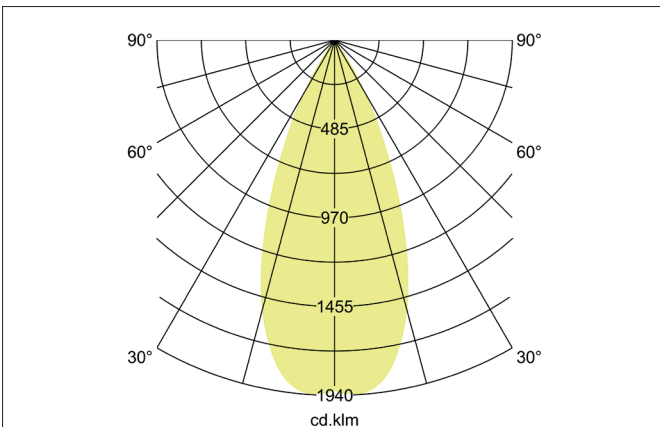

TRAXX MICRO LED-Pendelleuchte, schaltbar
 Artikel-Nr. 88854184

Licht.
 Für Generationen.

Ausschreibungstext
 Runde LED-Pendelleuchte, schaltbar, Höhe 113 mm, für Pendelmontage. Pendellänge max. 1.500 mm Gewicht 0,421 kg, mit rotationssymmetrisch tief-breit-strahlender Lichtstärkeverteilung. Abdeckung Glas transparent. Bemessungslichtstrom 1.093 lm, Bemessungsleistung 1 x 9 W, Lichtfarbe neutralweiß, ähnlichste Farbtemperatur (CCT) 4.000 K, allgemeiner Farbwiedergabeindex CRI > 90, Lebensdauer L80/B50 bei 25 °C: 50.000 h, Gehäusewerkstoff: Aluminium / Glas / Kunststoff, Farbe: strukturschwarz, zulässige Umgebungstemperatur (ta): -20 °C - +25 °C, Schutzklasse (EN 61140): I, Schutzart (DIN EN 60529): IP20. Mit elektronischem Betriebsgerät, schaltbar.

Artikeldaten	
Artikel-Nr.	88854184
GTIN	4251433978701
Serienname	TRAXX MICRO
Kurzbeschreibung	LED-Pendelleuchte, schaltbar
Material	Aluminium / Glas / Kunststoff
Farbe	schwarz
Ausführung der Oberfläche	struktur
Form	rund
Aufbauhöhe	113 mm
Nettogewicht	0,421 kg

TRAXX MICRO LED-Pendelleuchte, schaltbar

Artikel-Nr. 88854184

Licht.
Für Generationen.

Lichttechnik	
Farbtemperatur	4.000 K
Lichtfarbe	weiß
Lichtaustritt	direkt
Lichtstrom	1.093 lm
Systemeffizienz	121 lm/W
Farbtoleranz	McAdam-Step 3
Farbwiedergabe	CRI > 90
Reflektor	hochglänzend
Abstrahlwinkel	40°
Lichtverteilung	symmetrisch
Farbtemperatur einstellbar	Nein