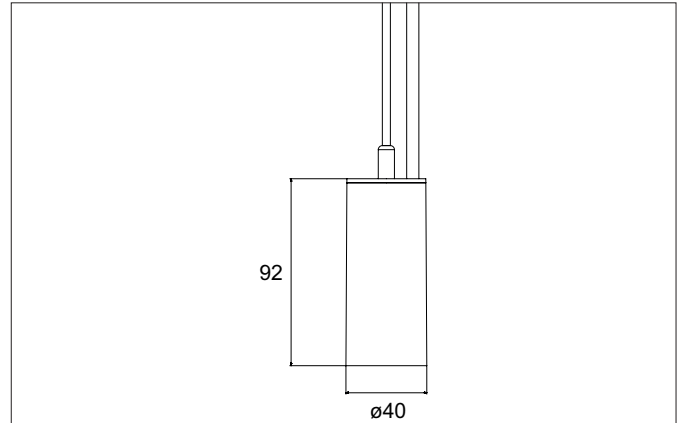

TRAXX MICRO LED-Pendelleuchte, schaltbar
 Artikel-Nr. 88854184

Licht.
 Für Generationen.

Ausschreibungstext
 Runde LED-Pendelleuchte, schaltbar, Höhe 113 mm, für Pendelmontage. Pendellänge max. 1.500 mm Gewicht 0,421 kg, mit rotationssymmetrisch tief-breit-strahlender Lichtstärkeverteilung. Abdeckung Glas transparent. Bemessungslichtstrom 1.093 lm, Bemessungsleistung 1 x 9 W, Lichtfarbe neutralweiß, ähnlichste Farbtemperatur (CCT) 4.000 K, allgemeiner Farbwiedergabeindex CRI > 90, Lebensdauer L80/B50 bei 25 °C: 50.000 h, Gehäusewerkstoff: Aluminium / Glas / Kunststoff, Farbe: strukturschwarz, zulässige Umgebungstemperatur (ta): -20 °C - +25 °C, Schutzklasse (EN 61140): I, Schutzart (DIN EN 60529): IP20. Mit elektronischem Betriebsgerät, schaltbar.

Artikeldaten	
Artikel-Nr.	88854184
GTIN	4251433978701
Serienname	TRAXX MICRO
Kurzbeschreibung	LED-Pendelleuchte, schaltbar
Material	Aluminium / Glas / Kunststoff
Farbe	schwarz
Ausführung der Oberfläche	struktur
Form	rund
Aufbauhöhe	113 mm
Nettogewicht	0,421 kg

TRAXX MICRO LED-Pendelleuchte, schaltbar

Artikel-Nr. 88854184

Licht.
Für Generationen.

Lichttechnik	
Farbtemperatur	4.000 K
Lichtfarbe	weiß
Lichtaustritt	direkt
Lichtstrom	1.093 lm
Systemeffizienz	121 lm/W
Farbtoleranz	McAdam-Step 3
Farbwiedergabe	CRI > 90
Reflektor	hochglänzend
Abstrahlwinkel	40°
Lichtverteilung	symmetrisch
Farbtemperatur einstellbar	Nein

Montagetechnik	
Montageart	Pendelmontage
Montageort	Deckenmontage
Verstellbarkeit	nicht verstellbar
Prüfzeichen	UKCA
Pendellänge max.	1.500 mm
Werkstoff der Abdeckung	Glas transparent
Geeignet für Durchgangsverdrahtung	Nein