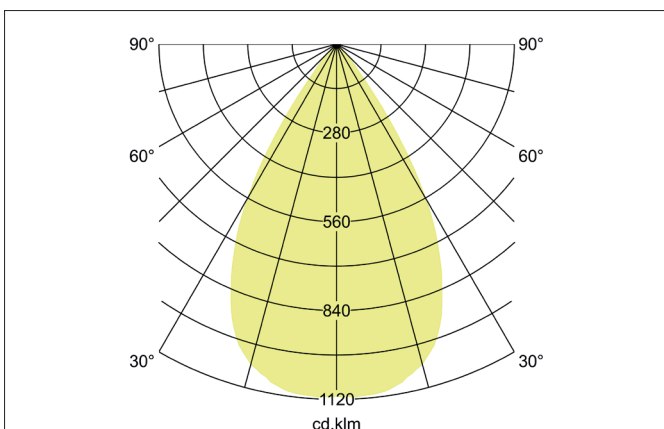

**TRAXX MINI LED-Pendelleuchte, direkt**

Artikel-Nr. 88866184

Licht.  
Für Generationen.

**Ausschreibungstext**  
 Runde LED-Pendelleuchte, direkt, Höhe 133 mm, für Pendelmontage. Pendellänge max. 1.500 mm Gewicht 0,549 kg, mit rotationssymmetrisch tief-breit-strahlender Lichtstärkeverteilung. Abdeckung Glas transparent. Bemessungslichtstrom 1.854 lm, Bemessungsleistung 1 x 14,5 W, Lichtfarbe neutralweiß, ähnlichste Farbtemperatur (CCT) 4.000 K, allgemeiner Farbwiedergabeindex CRI > 90, Lebensdauer L80/B50 bei 25 °C: 50.000 h, Gehäusewerkstoff: Aluminium / Glas / Kunststoff, Farbe: strukturschwarz, zulässige Umgebungstemperatur (ta): -20 °C - +25 °C, Schutzklasse (EN 61140): I, Schutzart (DIN EN 60529): IP20. Mit elektronischem Betriebsgerät, schaltbar.

Artikeldaten	
Artikel-Nr.	88866184
GTIN	4251433979128
Serienname	TRAXX MINI
Kurzbeschreibung	LED-Pendelleuchte, direkt
Material	Aluminium / Glas / Kunststoff
Farbe	schwarz
Ausführung der Oberfläche	struktur
Form	rund
Aufbauhöhe	133 mm
Nettogewicht	0,549 kg

**TRAXX MINI LED-Pendelleuchte, direkt**

Artikel-Nr. 88866184

Licht.  
Für Generationen.

Lichttechnik	
Farbtemperatur	4.000 K
Lichtfarbe	weiß
Lichtaustritt	direkt
Lichtstrom	1.854 lm
Systemeffizienz	128 lm/W
Farbtoleranz	McAdam-Step 3
Farbwiedergabe	CRI > 90
Reflektor	hochglänzend
Abstrahlwinkel	60°
Lichtverteilung	symmetrisch
Farbtemperatur einstellbar	Nein