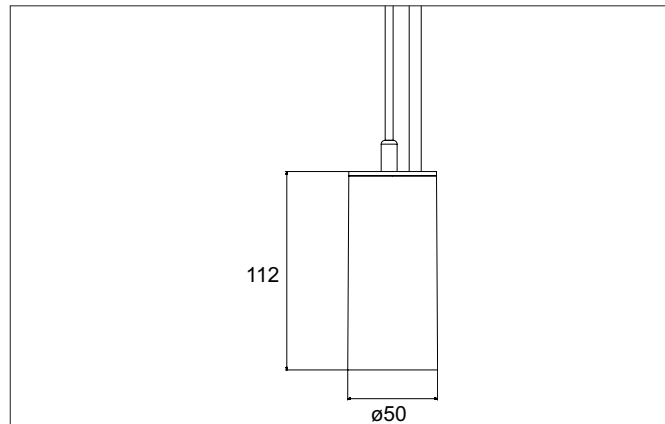

**TRAXX MINI LED-Pendelleuchte, direkt**

Artikel-Nr. 88866184

Licht.  
Für Generationen.

**Ausschreibungstext**  
 Runde LED-Pendelleuchte, direkt, Höhe 133 mm, für Pendelmontage. Pendellänge max. 1.500 mm Gewicht 0,549 kg, mit rotationssymmetrisch tief-breit-strahlender Lichtstärkeverteilung. Abdeckung Glas transparent. Bemessungslichtstrom 1.854 lm, Bemessungsleistung 1 x 14,5 W, Lichtfarbe neutralweiß, ähnlichste Farbtemperatur (CCT) 4.000 K, allgemeiner Farbwiedergabeindex CRI > 90, Lebensdauer L80/B50 bei 25 °C: 50.000 h, Gehäusewerkstoff: Aluminium / Glas / Kunststoff, Farbe: strukturschwarz, zulässige Umgebungstemperatur (ta): -20 °C - +25 °C, Schutzklasse (EN 61140): I, Schutzart (DIN EN 60529): IP20. Mit elektronischem Betriebsgerät, schaltbar.

Artikeldaten	
Artikel-Nr.	88866184
GTIN	4251433979128
Serienname	TRAXX MINI
Kurzbeschreibung	LED-Pendelleuchte, direkt
Material	Aluminium / Glas / Kunststoff
Farbe	schwarz
Ausführung der Oberfläche	struktur
Form	rund
Aufbauhöhe	133 mm
Nettogewicht	0,549 kg

**TRAXX MINI LED-Pendelleuchte, direkt**

Artikel-Nr. 88866184

Licht.  
Für Generationen.

Lichttechnik	
Farbtemperatur	4.000 K
Lichtfarbe	weiß
Lichtaustritt	direkt
Lichtstrom	1.854 lm
Systemeffizienz	128 lm/W
Farbtoleranz	McAdam-Step 3
Farbwiedergabe	CRI > 90
Reflektor	hochglänzend
Abstrahlwinkel	60°
Lichtverteilung	symmetrisch
Farbtemperatur einstellbar	Nein

Montagetechnik	
Montageart	Pendelmontage
Montageort	Deckenmontage
Verstellbarkeit	nicht verstellbar
Prüfzeichen	UKCA
Pendellänge max.	1.500 mm
Werkstoff der Abdeckung	Glas transparent
Geeignet für Durchgangsverdrahtung	Nein