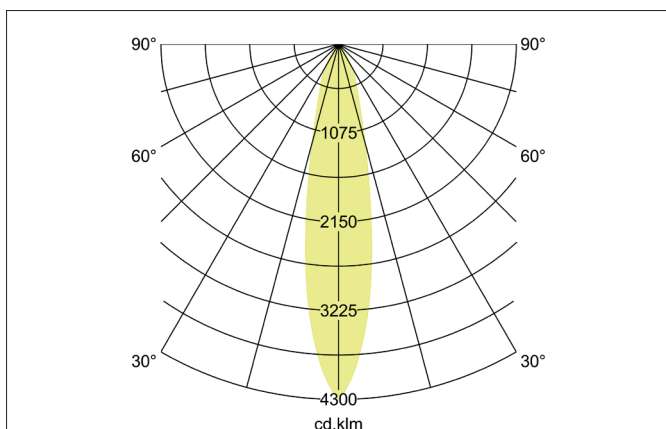

TRAXX MAXI LED-Pendelleuchte, schaltbar

Artikel-Nr. 88882184

Licht.
Für Generationen.

Ausschreibungstext
 Runde LED-Pendelleuchte, schaltbar, Höhe 163 mm, für Pendelmontage. Pendellänge max. 1.500 mm Gewicht 0,914 kg, mit rotationssymmetrisch tief-breit-strahlender Lichtstärkeverteilung. Abdeckung Glas transparent. Bemessungslichtstrom 3.589 lm, Bemessungsleistung 1 x 28 W, Lichtfarbe neutralweiß, ähnlichste Farbtemperatur (CCT) 4.000 K, allgemeiner Farbwiedergabeindex CRI > 90, Lebensdauer L80/B50 bei 25 °C: 50.000 h, Gehäusewerkstoff: Aluminium / Glas / Kunststoff, Farbe: strukturschwarz, zulässige Umgebungstemperatur (ta): -20 °C - +25 °C, Schutzklasse (EN 61140): I, Schutzart (DIN EN 60529): IP20. Mit elektronischem Betriebsgerät, schaltbar.

Artikeldaten	
Artikel-Nr.	88882184
GTIN	4251433979302
Serienname	TRAXX MAXI
Kurzbeschreibung	LED-Pendelleuchte, schaltbar
Material	Aluminium / Glas / Kunststoff
Farbe	schwarz
Ausführung der Oberfläche	struktur
Form	rund
Aufbauhöhe	163 mm
Nettogewicht	0,914 kg

TRAXX MAXI LED-Pendelleuchte, schaltbar

Artikel-Nr. 88882184

Licht.
Für Generationen.

Lichttechnik	
Farbtemperatur	4.000 K
Lichtfarbe	weiß
Lichtaustritt	direkt
Lichtstrom	3.589 lm
Systemeffizienz	128 lm/W
Farbtoleranz	McAdam-Step 3
Farbwiedergabe	CRI > 90
Reflektor	hochglänzend
Abstrahlwinkel	20°
Lichtverteilung	symmetrisch
Farbtemperatur einstellbar	Nein