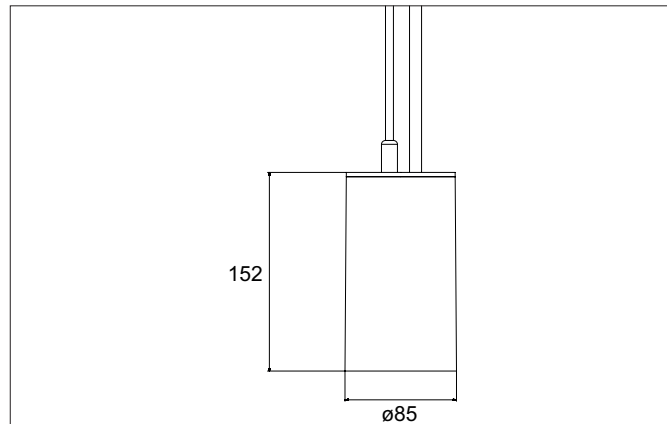

TRAXX MAXI LED-Pendelleuchte, schaltbar

Artikel-Nr. 88882184

Licht.
Für Generationen.

Ausschreibungstext
 Runde LED-Pendelleuchte, schaltbar, Höhe 163 mm, für Pendelmontage. Pendellänge max. 1.500 mm Gewicht 0,914 kg, mit rotationssymmetrisch tief-breit-strahlender Lichtstärkeverteilung. Abdeckung Glas transparent. Bemessungslichtstrom 3.589 lm, Bemessungsleistung 1 x 28 W, Lichtfarbe neutralweiß, ähnlichste Farbtemperatur (CCT) 4.000 K, allgemeiner Farbwiedergabeindex CRI > 90, Lebensdauer L80/B50 bei 25 °C: 50.000 h, Gehäusewerkstoff: Aluminium / Glas / Kunststoff, Farbe: strukturschwarz, zulässige Umgebungstemperatur (ta): -20 °C - +25 °C, Schutzklasse (EN 61140): I, Schutzart (DIN EN 60529): IP20. Mit elektronischem Betriebsgerät, schaltbar.

Artikeldaten	
Artikel-Nr.	88882184
GTIN	4251433979302
Serienname	TRAXX MAXI
Kurzbeschreibung	LED-Pendelleuchte, schaltbar
Material	Aluminium / Glas / Kunststoff
Farbe	schwarz
Ausführung der Oberfläche	struktur
Form	rund
Aufbauhöhe	163 mm
Nettogewicht	0,914 kg

TRAXX MAXI LED-Pendelleuchte, schaltbar

Artikel-Nr. 88882184

Licht.
Für Generationen.

Lichttechnik	
Farbtemperatur	4.000 K
Lichtfarbe	weiß
Lichtaustritt	direkt
Lichtstrom	3.589 lm
Systemeffizienz	128 lm/W
Farbtoleranz	McAdam-Step 3
Farbwiedergabe	CRI > 90
Reflektor	hochglänzend
Abstrahlwinkel	20°
Lichtverteilung	symmetrisch
Farbtemperatur einstellbar	Nein

Montagetechnik	
Montageart	Pendelmontage
Montageort	Deckenmontage
Verstellbarkeit	nicht verstellbar
Prüfzeichen	UKCA
Pendellänge max.	1.500 mm
Werkstoff der Abdeckung	Glas transparent
Geeignet für Durchgangsverdrahtung	Nein