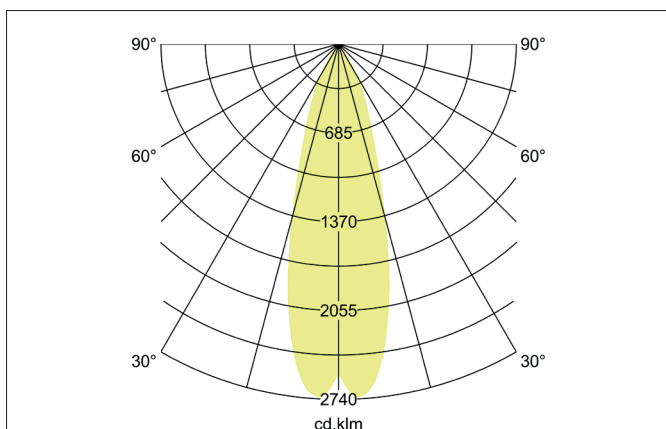

TRAXX MICRO LED-Pendelleuchte, schaltbar

Artikel-Nr. 88853184

Licht.
Für Generationen.

Ausschreibungstext
 Runde LED-Pendelleuchte, schaltbar, Höhe 113 mm, für Pendelmontage. Pendellänge max. 1.500 mm Gewicht 0,421 kg, mit rotationssymmetrisch tief-breit-strahlender Lichtstärkeverteilung. Abdeckung Glas transparent. Bemessungslichtstrom 1.101 lm, Bemessungsleistung 1 x 9 W, Lichtfarbe neutralweiß, ähnlichste Farbtemperatur (CCT) 4.000 K, allgemeiner Farbwiedergabeindex CRI > 90, Lebensdauer L80/B50 bei 25 °C: 50.000 h, Gehäusewerkstoff: Aluminium / Glas / Kunststoff, Farbe: strukturschwarz, zulässige Umgebungstemperatur (ta): -20 °C - +25 °C, Schutzklasse (EN 61140): I, Schutzart (DIN EN 60529): IP20. Mit elektronischem Betriebsgerät, schaltbar.

Artikeldaten	
Artikel-Nr.	88853184
GTIN	4251433978732
Serienname	TRAXX MICRO
Kurzbeschreibung	LED-Pendelleuchte, schaltbar
Material	Aluminium / Glas / Kunststoff
Farbe	schwarz
Ausführung der Oberfläche	struktur
Form	rund
Aufbauhöhe	113 mm
Nettogewicht	0,421 kg

TRAXX MICRO LED-Pendelleuchte, schaltbar

Artikel-Nr. 88853184

Licht.
Für Generationen.

Lichttechnik	
Farbtemperatur	4.000 K
Lichtfarbe	weiß
Lichtaustritt	direkt
Lichtstrom	1.101 lm
Systemeffizienz	122 lm/W
Farbtoleranz	McAdam-Step 3
Farbwiedergabe	CRI > 90
Reflektor	hochglänzend
Abstrahlwinkel	30°
Lichtverteilung	symmetrisch
Farbtemperatur einstellbar	Nein