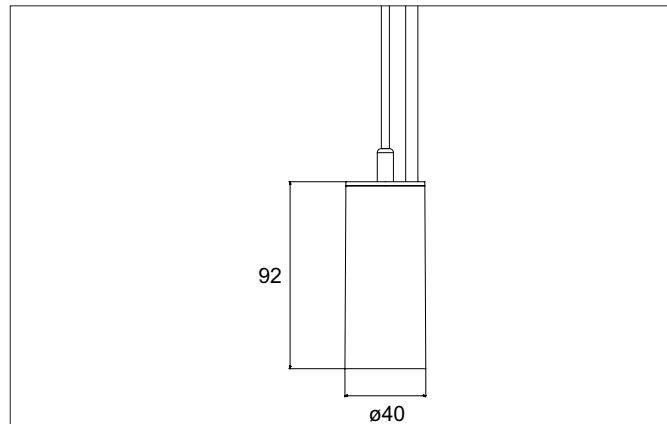

TRAXX MICRO LED-Pendelleuchte, schaltbar

Artikel-Nr. 88853184

Licht.
Für Generationen.

Ausschreibungstext
 Runde LED-Pendelleuchte, schaltbar, Höhe 113 mm, für Pendelmontage. Pendellänge max. 1.500 mm Gewicht 0,421 kg, mit rotationssymmetrisch tief-breit-strahlender Lichtstärkeverteilung. Abdeckung Glas transparent. Bemessungslichtstrom 1.101 lm, Bemessungsleistung 1 x 9 W, Lichtfarbe neutralweiß, ähnlichste Farbtemperatur (CCT) 4.000 K, allgemeiner Farbwiedergabeindex CRI > 90, Lebensdauer L80/B50 bei 25 °C: 50.000 h, Gehäusewerkstoff: Aluminium / Glas / Kunststoff, Farbe: strukturschwarz, zulässige Umgebungstemperatur (ta): -20 °C - +25 °C, Schutzklasse (EN 61140): I, Schutzart (DIN EN 60529): IP20. Mit elektronischem Betriebsgerät, schaltbar.

Artikeldaten	
Artikel-Nr.	88853184
GTIN	4251433978732
Serienname	TRAXX MICRO
Kurzbeschreibung	LED-Pendelleuchte, schaltbar
Material	Aluminium / Glas / Kunststoff
Farbe	schwarz
Ausführung der Oberfläche	struktur
Form	rund
Aufbauhöhe	113 mm
Nettogewicht	0,421 kg

TRAXX MICRO LED-Pendelleuchte, schaltbar

Artikel-Nr. 88853184

Licht.
Für Generationen.

Lichttechnik	
Farbtemperatur	4.000 K
Lichtfarbe	weiß
Lichtaustritt	direkt
Lichtstrom	1.101 lm
Systemeffizienz	122 lm/W
Farbtoleranz	McAdam-Step 3
Farbwiedergabe	CRI > 90
Reflektor	hochglänzend
Abstrahlwinkel	30°
Lichtverteilung	symmetrisch
Farbtemperatur einstellbar	Nein

Montagetechnik	
Montageart	Pendelmontage
Montageort	Deckenmontage
Verstellbarkeit	nicht verstellbar
Prüfzeichen	UKCA
Pendellänge max.	1.500 mm
Werkstoff der Abdeckung	Glas transparent
Geeignet für Durchgangsverdrahtung	Nein