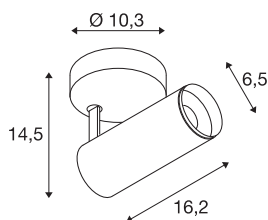

NUMINOS® SPOT PHASE S

Indoor LED Deckenaufbauleuchte schwarz/schwarz
3000K 24°

Das NUMINOS Leuchtensystem von SLV vereint Funktion, Design und Technik auf gekonnte Art und Weise. Die vielfältigen Down- und Spotlights machen Tausend lichtgestalterische Optionen möglich. Auch mit der NUMINOS® SPOT PHASE S Indoor Deckenaufbauleuchte LED, die mit bester Verarbeitungs- und Lichtqualität überzeugt. So gestalten Sie eine hochwertige Ausleuchtung größerer Flächen oder setzen das Spotlight für die punktuelle Beleuchtung ein. Die Deckeneinbauleuchte überzeugt mit einer Leistungsaufnahme von 10,42 Watt, Lichtstrom von 1020 Lumen, Farbtemperatur von 3000 Kelvin und einem Farbwiedergabeindex von 90. Die Installation gestaltet sich dann im Handumdrehen. Wann entscheiden Sie sich für NUMINOS von SLV – die modulare Vielfalt erwartet Sie.

TECHNISCHE DATEN

Art. Nr.	1004106
Dreh- oder Schwenkbar	rotary bar and tiltable
Montage	Aufbau
Montagedetails	Decke, Wand
Dimmbar	Ja
Technologie der Dimmung	Phasenabschnitt
Primäre Nennspannung	220-240V ~50/60Hz
Sekundär Strom / Spannung	250 mA
Schutzklasse	I
Wattage	10.42 W
minimale Umgebungstemperatur	-20 °C
maximale Umgebungstemperatur	40 °C
Anzahl Leuchten an LS B16A	88
Anzahl Leuchten an LS C16A	88
Höhe Einschaltstrom	8.5 A
Dauer Einschaltstrom	60 µs
Lumen	1020 lm
Lichtfarbtemperatur	3000 Kelvin
Abstrahlwinkel	24 °
Farbe	schwarz
CRI	90
UGR ≤	13

Lichtquelle

791815	
--------	---

Zubehör

1006167	NUMINOS S , Frontring weiß
---------	-------------------------------

LXXBXX Daten	L80B50
Lebensdauer	50000 h
Lichtstärkeverteilung	rotationssymmetrisch
Lichtaustritt	direkt
Risikogruppe	1
Länge	16.2 cm
Höhe	14.5 cm
Durchmesser	6.5 cm
Nettogewicht	0.58 kg
Bruttogewicht	0.87 kg
BIG WHITE Seite	100