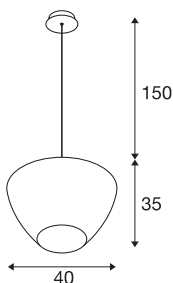

PANTILO CONVEX 40

Indoor Pendelleuchte E27 chrom

Die Pendelleuchte PANTILO CONVEX 40 überzeugt durch ihre außergewöhnliche Optik! PANTILO CONVEX 40 hat einen Schirm aus verchromtem Glas der durch individuelle Zusammenstellung zur Leuchtenwolke kombinierbar ist.

TECHNISCHE DATEN

Art. Nr.	1003444
Fassung	E27
IP Code	IP20
Montage	Aufbau
Montagedetails	Decke
Primäre Nennspannung	220-240V ~50/60Hz
Schutzklasse	I
Wattage	40 W
Farbe	chrom
Lichtstärkeverteilung	rotationssymmetrisch
Lichtaustritt	diffus
Höhe	35 cm
Durchmesser	40 cm
Pendellänge	150 cm
Nettogewicht	2.613 kg
Bruttogewicht	6.922 kg
BIG WHITE Seite	283

Leuchtmittlempfehlung

1005305	A60 E27 Mirrorhead , LED Leuchtmittel chrom 7,5W 2700K CRI90 180°
1005265	ST64 E27 , LED Leucht- mittel gold 7,5W 2500K CRI90 320°
1005303	A60 E27 , LED Leuchtmit- tel transparent 7,5W 2700K CRI90 320°
1005286	QT14 G9 , LED Leucht- mittel weiß 3,7W 3000K CRI90 300°