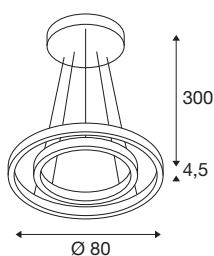

TECHNISCHE DATEN

Art. Nr.	1004768
Anzahl unterschiedliche Lichtauslässe	2
Montage	Aufbau
Montagedetails	Decke
Dimmbar	Ja
Technologie der Dimmung	DALI
Primäre Nennspannung	220-240V ~50/60Hz
Sekundär Strom / Spannung	1400 mA
Schutzklasse	I
Wattage	55 W
Bemessungs-Bereitschaftsleistung	0.2 W
Höhe Einschaltstrom	26 A
Dauer Einschaltstrom	264 µs
Stroboskop-Effekt (SVM)	0.07
Lumen	2100/2120 lm
Lichtfarbtemperatur	3000/4000 Kelvin
Abstrahlwinkel	130 °
Farbe	weiß
CRI	90
Lichtaustritt	direkt-indirekt
Höhe	4.5 cm
Durchmesser	80 cm

Lichtquelle

916568	
916319	

Pendellänge	300 cm
Nettogewicht	4.69 kg
Bruttogewicht	7.542 kg
BIG WHITE Seite	189