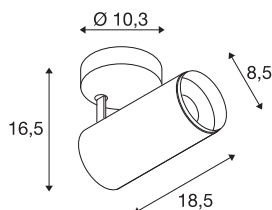

NUMINOS® SPOT PHASE M

Indoor LED Deckenaufbauleuchte weiß/schwarz
3000K 60°

Das NUMINOS Leuchtensystem von SLV vereint Technik, Design und Funktionalität wie kein anderes. So können Sie mit unterschiedlichen Down- und Spotlights Tausend lichtgestalterische Möglichkeiten erleben. Wie mit dem NUMINOS® SPOT PHASE M Indoor Deckenaufbauleuchte LED, die durch ihre hochwertige Verarbeitungs- und Lichtqualität besticht. So gestalten Sie eine hochwertige Ausleuchtung größerer Flächen oder setzen das Spotlight für die punktuelle Beleuchtung ein. Die Deckeneinbauleuchte überzeugt mit einer Leistungsaufnahme von 20,1 Watt, Lichtstrom von 1880 Lumen, Farbtemperatur von 3000 Kelvin und einem Farbwiedergabeindex von 90. Die Montage erledigen Sie dann im Handumdrehen. Wann entscheiden Sie sich für NUMINOS von SLV – die modulare Vielfalt erwartet Sie.

TECHNISCHE DATEN

Art. Nr.	1004208
Dreh- oder Schwenkbar	rotary bar and tiltable
Montage	Aufbau
Montagedetails	Decke
Dimmbar	Ja
Technologie der Dimmung	Phasenabschnitt
Primäre Nennspannung	220-240V ~50/60Hz
Sekundär Strom / Spannung	500 mA
Schutzklasse	I
Wattage	20.1 W
minimale Umgebungstemperatur	-20 °C
maximale Umgebungstemperatur	30 °C
Anzahl Leuchten an LS B16A	50
Anzahl Leuchten an LS C16A	85
Höhe Einschaltstrom	13 A
Dauer Einschaltstrom	30 µs
Lumen	1880 lm
Lichtfarbtemperatur	3000 Kelvin
Abstrahlwinkel	60 °
Farbe	weiß
CRI	90
UGR ≤	22

Lichtquelle

791822	
--------	-----------------------------------------------------------------------------------

Zubehör

1006168	NUMINOS M , Frontring weiß
---------	----------------------------

LXXBXX Daten	L80B50
Lebensdauer	50000 h
Lichtstärkeverteilung	rotationssymmetrisch
Lichtaustritt	direkt
Risikogruppe	1
Länge	18.5 cm
Höhe	16.5 cm
Durchmesser	8.5 cm
Nettogewicht	0.83 kg
Bruttogewicht	1.125 kg
BIG WHITE Seite	100