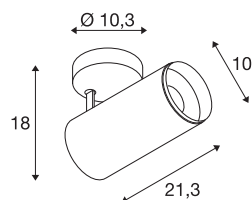

NUMINOS® SPOT PHASE L

Indoor LED Deckenaufbauleuchte weiß/schwarz
2700K 36°

Das NUMINOS Leuchtensystem von SLV vereint Technik, Design und Funktionalität wie kein anderes. Die unterschiedlichen Down- und Spotlights machen Tausend lichtgestalterische Optionen möglich. Wie mit dem NUMINOS® SPOT PHASE L Indoor Deckenaufbauleuchte LED, die durch ihre hochwertige Verarbeitungs- und Lichtqualität besticht. Mit dem Spotlight entscheiden Sie sich für die punktuelle Beleuchtung oder für eine hochwertige Ausleuchtung größerer Flächen. Die Deckeneinbauleuchte überzeugt mit einer Leistungsaufnahme von 28 Watt, Lichtstrom von 2400 Lumen, Farbtemperatur von 2700 Kelvin und einem Farbwiedergabeindex von 90. Die Installation gestaltet sich dann im Handumdrehen. Wann entscheiden Sie sich für die modulare Vielfalt von SLV?

TECHNISCHE DATEN

Art. Nr.	1004295
Dreh- oder Schwenkbar	rotary bar and tiltable
Montage	Aufbau
Montagedetails	Decke
Dimmbar	Ja
Technologie der Dimmung	Phasenabschnitt
Primäre Nennspannung	220-240V ~50/60Hz
Sekundär Strom / Spannung	700 mA
Schutzklasse	I
Wattage	28 W
minimale Umgebungstemperatur	-20 °C
maximale Umgebungstemperatur	30 °C
Anzahl Leuchten an LS B16A	34
Anzahl Leuchten an LS C16A	58
Höhe Einschaltstrom	6 A
Dauer Einschaltstrom	40 µs
Lumen	2400 lm
Lichtfarbtemperatur	2700 Kelvin
Abstrahlwinkel	36 °
Farbe	weiß
CRI	90
UGR ≤	19

Lichtquelle

791800	
--------	---

Zubehör

1006169	NUMINOS L , Frontring weiß
---------	-------------------------------

LXXBXX Daten	L80B50
Lebensdauer	50000 h
Lichtstärkeverteilung	rotationssymmetrisch
Lichtaustritt	direkt
Risikogruppe	1
Länge	21.3 cm
Höhe	18 cm
Durchmesser	10 cm
Nettogewicht	1.08 kg
Bruttogewicht	1.425 kg
BIG WHITE Seite	101