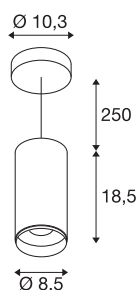

NUMINOS® PD DALI M

Indoor LED Pendelleuchte weiß/schwarz 4000K 36°

NUMINOS ist das perfekt aufeinander abgestimmte Leuchtsystem von SLV, das Funktion, Design und Technik vereint. Die vielfältigen Down- und Spotlights machen Tausend lichtgestalterische Optionen möglich. Dazu gehört auch NUMINOS® PD DALI M, die als Pendelleuchte durch beste Verarbeitungs- und Lichtqualität besticht. So gestalten Sie eine hochwertige Ausleuchtung größerer Flächen oder setzen das Spotlight für die punktuelle Beleuchtung ein. Dabei kann die Pendelleuchte mit einer Leistungsaufnahme von 20,1 Watt, Lichtstrom von 2120 Lumen, Farbtemperatur von 4000 Kelvin und dem hohen Farbwiedergabeindex von über 90 überzeugen. Die einfache Installation ist dann nur noch Formsache. Wann entscheiden Sie sich für NUMINOS ® von SLV?

TECHNISCHE DATEN

Art. Nr.	1004551
Montage	Aufbau
Montagedetails	Decke, Decke mit Zubehör
Dimmbar	Ja
Technologie der Dimmung	DALI
Primäre Nennspannung	220-240V ~50/60Hz
Sekundär Strom / Spannung	500 mA
Schutzklasse	I
Wattage	20.1 W
minimale Umgebungstemperatur	-20 °C
maximale Umgebungstemperatur	30 °C
Anzahl Leuchten an LS B16A	8
Anzahl Leuchten an LS C16A	16
Höhe Einschaltstrom	10 A
Dauer Einschaltstrom	30 µs
Lumen	2120 lm
Lichtfarbtemperatur	4000 Kelvin
Abstrahlwinkel	36 °
Farbe	weiß
CRI	90
UGR ≤	16
LXXBXX Daten	L80B50

Lichtquelle

791825	
--------	---

Zubehör

1006168	NUMINOS M , Frontring weiß
---------	-------------------------------

Lebensdauer	50000 h
Lichtstärkeverteilung	rotationssymmetrisch
Lichtaustritt	direkt
Risikogruppe	1
Höhe	18.5 cm
Durchmesser	8.5 cm
Pendellänge	250 cm
Nettogewicht	1.25 kg
Bruttogewicht	1.4 kg
BIG WHITE Seite	108