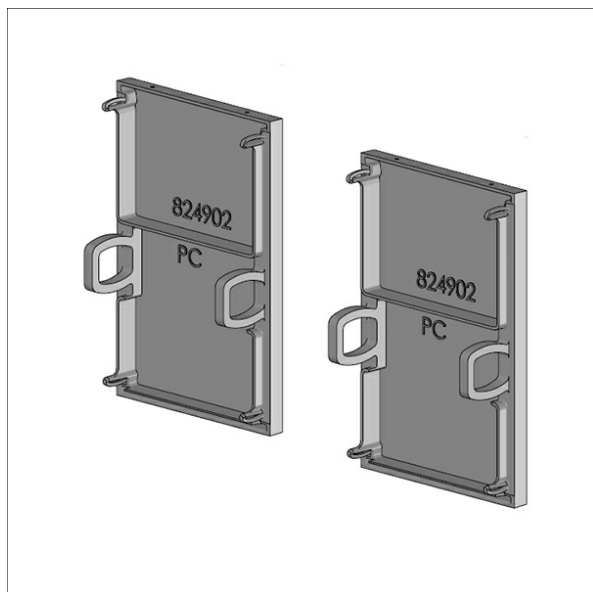

STRL-LKDI-Z 060.001

Beschreibung

- Enddeckel (2 Stück) aus Polycarbonat
- geeignet für Lichtkanal 060 Profile LKDI-P 060.001
- werkzeugloses Einrasten in Profil

Standardoptionen

Abmessungen / Gewichte

Länge	60 mm
Breite	5 mm
Höhe	90 mm
Nettogewicht	0.07 kg
Bruttogewicht	0.09 kg

Farbe	Artikelnummer	EAN
schwarz	662556	4043544716033
silber	662557	4043544716040
weiß	662558	4043544716057