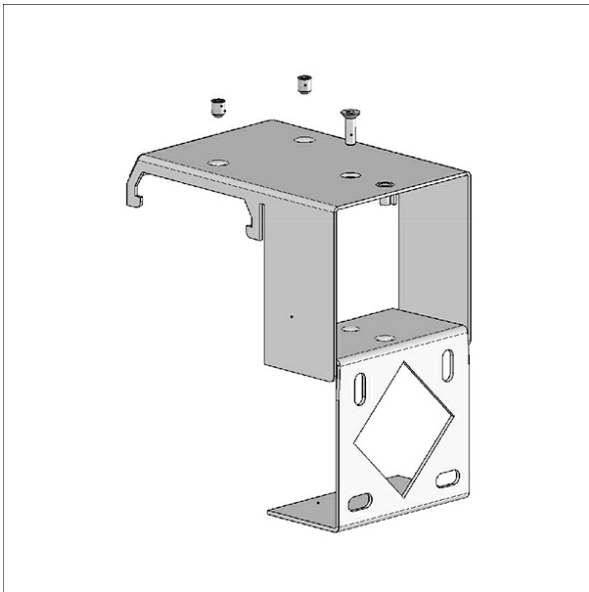

LK-Z 060.114

Beschreibung

- Wandhalter (1 Stück) aus Stahlblech
- einhängbar in Profil
- einfache Schraubmontage

Abmessungen / Gewichte

| | |
|---------------|---------|
| Länge | 88 mm |
| Breite | 58 mm |
| Höhe | 55 mm |
| Nettogewicht | 0.11 kg |
| Bruttogewicht | 0.12 kg |

Sondermaße

Wandabstand: 32 mm

| Farbe | Artikelnummer | EAN |
|---------|---------------|---------------|
| schwarz | 662567 | 4043544716132 |
| silber | 662568 | 4043544716149 |
| weiß | 662569 | 4043544716156 |