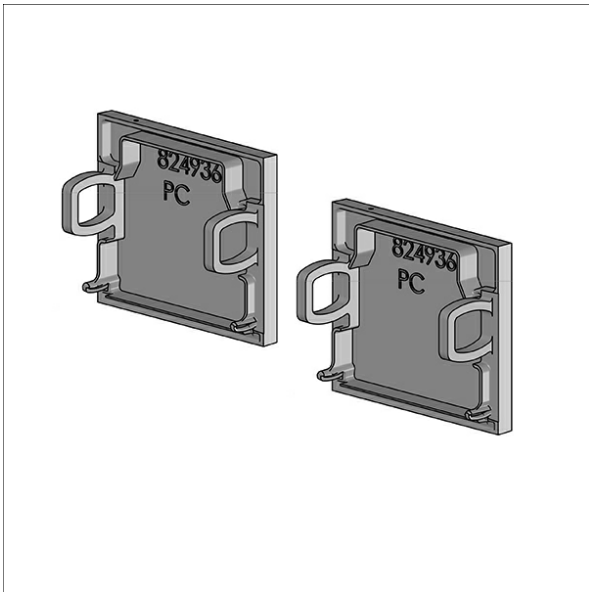

## Beschreibung

- Enddeckel (2 Stück) aus Polycarbonat
- geeignet für Lichtkanal 060 Profile LK-P 060.001
- werkzeugloses Einrasten in Profil

## Abmessungen / Gewichte

Länge	60 mm
Breite	5 mm
Höhe	50 mm
Nettogewicht	0.07 kg
Bruttogewicht	0.08 kg

Farbe	Artikelnummer	EAN
schwarz	662550	4043544715975
silber	662551	4043544715982
weiß	662552	4043544715999