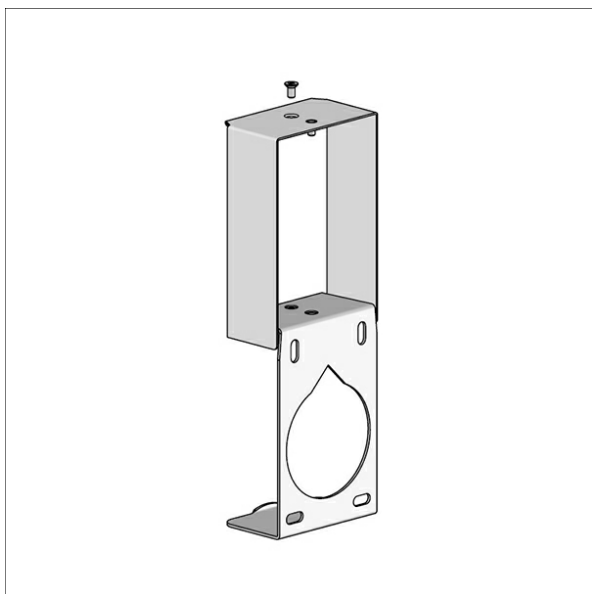

LKDI-Z 060.114

Beschreibung

- Wandhalter (1 Stück) aus Stahlblech
- einhängbar in Profil
- einfache Schraubmontage

Standardoptionen

Abmessungen / Gewichte

Länge	37 mm
Breite	60 mm
Höhe	93 mm
Nettogewicht	0.15 kg
Bruttogewicht	0.16 kg

Sondermaße

Wandabstand: 30 mm

Farbe	Artikelnummer	EAN
schwarz	662570	4043544716163
silber	662571	4043544716170
weiß	662572	4043544716187