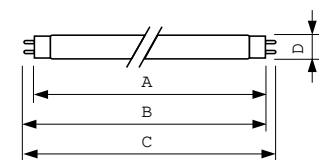

Produkt Daten

Elektrische Kenndaten		Farbwiedergabeindex (CRI)	
Stromverbrauch	36,8 W		82
Lampenstrom (Nom)	0,440 A	Dimmen	
Allgemeine Eigenschaften		Dimmbar	Ja
Sockel	G13 [Medium Bi-Pin Fluorescent]	Mechanische Kenndaten	
Referenz für die Flussmessung	Sphere	Kolbenform	T8 [26 mm (T8)]
Lichttechnische Daten		Zulassungen und Anwendungseigenschaften	
Farbcode	830 [CCT of 3000K]	Energieeffizienzklasse	G
Lichtstrom	3.350 lm	Quecksilbergehalt (Nom)	1,7 mg
Lichtfarbe	Warmweiß (WW)	Energieverbrauch kWh/1.000 Std.	37 kWh
Farbkoordinate X (Nom)	0,44	EPREL Registrierungsnummer	423379
Farbkoordinate Y (Nom)	0,403	Produktdaten	
Ähnlichste Farbtemperatur (Nom)	3000 K	Full EOC	871150063195440
Lichtleistung (spezifiziert) (Nom)	93 lm/W		

Abmessungsskizzen

Product	D (max)	A (max)	B (max)	B (min)	C (max)
MASTER TL-D Super 80 36W/830 1SL/25	28 mm	1.199,4 mm	1.206,5 mm	1.204,1 mm	1.213,6 mm

Photometrische Daten

Spectral Power Distribution Colour - MASTER TL-D Super 80 36W/830 1SL/25