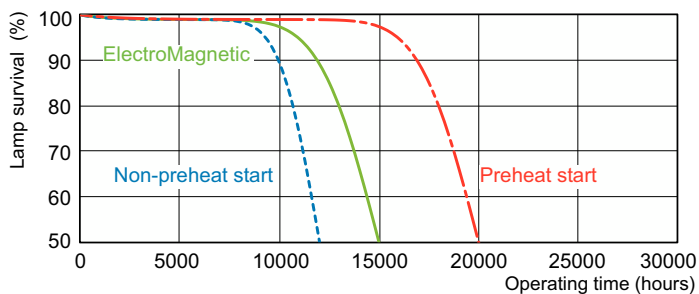

Lebensdauer

Life Expectancy Diagram - MASTER TL-D Super 80 36W/830 1SL/25

Life Expectancy Diagram - MASTER TL-D Super 80 36W/830 1SL/25