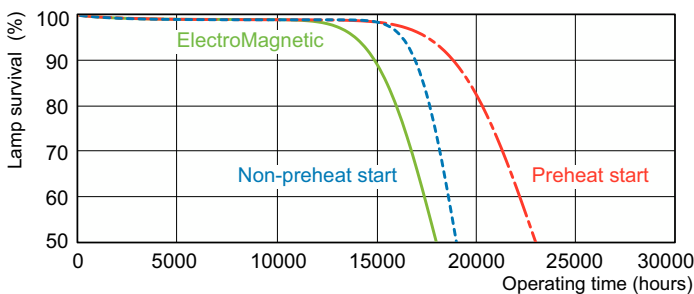

Lebensdauer

Life Expectancy Diagram - MASTER TL-D Super 80 36W/830 1SL/25

Life Expectancy Diagram - MASTER TL-D Super 80 36W/830 1SL/25