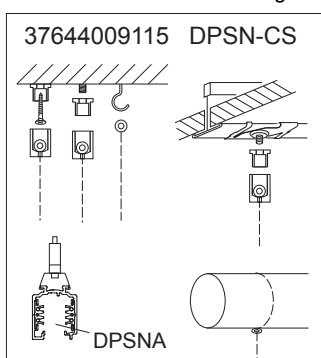

INSTRUCTION

DPSNA_System

3764

REGIOLUX

Regiolux GmbH
 Hellinger Str. 3
 D-97486 Königsherg/Bay.
 T 09525 89-0
<http://www.regiolux.de>
 info@regiolux.de

| | | | | | |
|---|--|--|---|--|--|
| ① |  | DPSNA 37644110100 DPSNA-1000 ws 37644110105 DPSNA-1000 sg 37644210100 DPSNA-2000 ws 37644210105 DPSNA-2000 sg 37644310100 DPSNA-3000 ws 37644310105 DPSNA-3000 sg 37644410100 DPSNA-4000 ws 37644410105 DPSNA-4000 sg | ⑤ |  | DPSN-KF 37644006100 DPSN-KF ws 37644006104 DPSN-KF sw |
| ② |  | DPSN-ESL/ESR 37644001100 DPSN-ESR ws 37644001104 DPSN-ESR sw 37644002100 DPSN-ESL ws 37644002104 DPSN-ESL sw | ⑥ |  | DPSN-KTIL/KTIR 37644015100 DPSN-KTIR ws 37644015104 DPSN-KTIR sw 37644018100 DPSN-KTIL ws 37644018104 DPSN-KTIL sw |
| ③ |  | DPSN-ESM 37644003100 DPSN-ESM ws 37644003104 DPSN-ESM sw | ⑦ |  | DPSN-KWI/KWA 37644014100 DPSN-KWI ws 37644014104 DPSN-KWI sw 37644017100 DPSN-KWA ws 37644017104 DPSN-KWA sw |
| ④ |   | DPSN-KE/KM 37644004100 DPSN-KE ws 37644004104 DPSN-KE sw DPSN-KE/KM 37644005100 DPSN-KM ws 37644005104 DPSN-KM sw | ⑧ |  | DPSN-KX 37644019100 DPSN-KX ws 37644019104 DPSN-KX sw |
| | | | | ⑨ |  DPSN-EK 37644007100 DPSN-EK ws 37644007104 DPSN-EK sw |