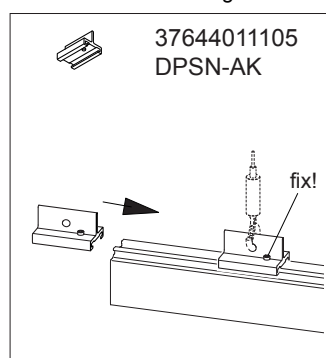

INSTRUCTION

DPSNA_System

3764

REGIOLUX

Regiolux GmbH
 Hellinger Str. 3
 D-97486 Königsherg/Bay.
 T 09525 89-0
<http://www.regiolux.de>
 info@regiolux.de

| | | | | | |
|---|--|--|---|--|--|
| ① |  | DPSNA 37644110100 DPSNA-1000 ws 37644110105 DPSNA-1000 sg 37644210100 DPSNA-2000 ws 37644210105 DPSNA-2000 sg 37644310100 DPSNA-3000 ws 37644310105 DPSNA-3000 sg 37644410100 DPSNA-4000 ws 37644410105 DPSNA-4000 sg | ⑤ |  | DPSN-KF 37644006100 DPSN-KF ws 37644006104 DPSN-KF sw |
| ② |  | DPSN-ESL/ESR 37644001100 DPSN-ESR ws 37644001104 DPSN-ESR sw 37644002100 DPSN-ESL ws 37644002104 DPSN-ESL sw | ⑥ |  | DPSN-KTIL/KTIR 37644015100 DPSN-KTIR ws 37644015104 DPSN-KTIR sw 37644018100 DPSN-KTIL ws 37644018104 DPSN-KTIL sw |
| ③ |  | DPSN-ESM 37644003100 DPSN-ESM ws 37644003104 DPSN-ESM sw | ⑦ |  | DPSN-KWI/KWA 37644014100 DPSN-KWI ws 37644014104 DPSN-KWI sw 37644017100 DPSN-KWA ws 37644017104 DPSN-KWA sw |
| ④ |   | DPSN-KE/KM 37644004100 DPSN-KE ws 37644004104 DPSN-KE sw DPSN-KE/KM 37644005100 DPSN-KM ws 37644005104 DPSN-KM sw | ⑧ |  | DPSN-KX 37644019100 DPSN-KX ws 37644019104 DPSN-KX sw |
| | | | | ⑨ |  DPSN-EK 37644007100 DPSN-EK ws 37644007104 DPSN-EK sw |