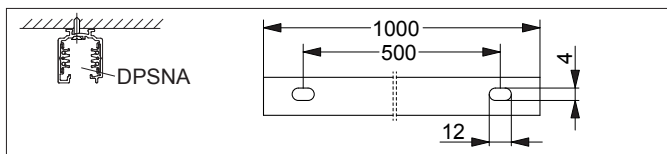

INSTRUCTION

DPSNA_System

3764

REGIOLUX

Regiolux GmbH
 Hellinger Str. 3
 D-97486 Königsherg/Bay.
 T 09525 89-0
<http://www.regiolux.de>
 info@regiolux.de

| | | | | | |
|---|--|--|---|--|--|
| ① |  | DPSNA 37644110100 DPSNA-1000 ws 37644110105 DPSNA-1000 sg 37644210100 DPSNA-2000 ws 37644210105 DPSNA-2000 sg 37644310100 DPSNA-3000 ws 37644310105 DPSNA-3000 sg 37644410100 DPSNA-4000 ws 37644410105 DPSNA-4000 sg | ⑤ |  | DPSN-KF 37644006100 DPSN-KF ws 37644006104 DPSN-KF sw |
| ② |  | DPSN-ESL/ESR 37644001100 DPSN-ESR ws 37644001104 DPSN-ESR sw 37644002100 DPSN-ESL ws 37644002104 DPSN-ESL sw | ⑥ |  | DPSN-KTIL/KTIR 37644015100 DPSN-KTIR ws 37644015104 DPSN-KTIR sw 37644018100 DPSN-KTIL ws 37644018104 DPSN-KTIL sw |
| ③ |  | DPSN-ESM 37644003100 DPSN-ESM ws 37644003104 DPSN-ESM sw | ⑦ |  | DPSN-KWI/KWA 37644014100 DPSN-KWI ws 37644014104 DPSN-KWI sw 37644017100 DPSN-KWA ws 37644017104 DPSN-KWA sw |
| ④ |   | DPSN-KE/KM 37644004100 DPSN-KE ws 37644004104 DPSN-KE sw DPSN-KE/KM 37644005100 DPSN-KM ws 37644005104 DPSN-KM sw | ⑧ |  | DPSN-KX 37644019100 DPSN-KX ws 37644019104 DPSN-KX sw |
| | | | | ⑨ |  DPSN-EK 37644007100 DPSN-EK ws 37644007104 DPSN-EK sw |