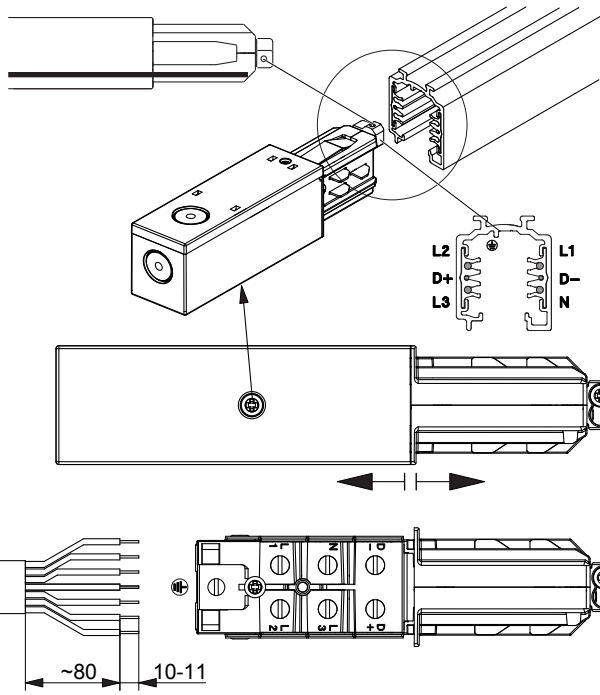

INSTRUCTION

DPSNA_System

3764

REGIOLUX

Regiolux GmbH
 Hellinger Str. 3
 D-97486 Königsherg/Bay.
 T 09525 89-0
<http://www.regiolux.de>
 info@regiolux.de

| | | | | | |
|---|--|--|---|--|--|
| ① |  | DPSNA 37644110100 DPSNA-1000 ws 37644110105 DPSNA-1000 sg 37644210100 DPSNA-2000 ws 37644210105 DPSNA-2000 sg 37644310100 DPSNA-3000 ws 37644310105 DPSNA-3000 sg 37644410100 DPSNA-4000 ws 37644410105 DPSNA-4000 sg | ⑤ |  | DPSN-KF 37644006100 DPSN-KF ws 37644006104 DPSN-KF sw |
| ② |  | DPSN-ESL/ESR 37644001100 DPSN-ESR ws 37644001104 DPSN-ESR sw 37644002100 DPSN-ESL ws 37644002104 DPSN-ESL sw | ⑥ |  | DPSN-KTIL/KTIR 37644015100 DPSN-KTIR ws 37644015104 DPSN-KTIR sw 37644018100 DPSN-KTIL ws 37644018104 DPSN-KTIL sw |
| ③ |  | DPSN-ESM 37644003100 DPSN-ESM ws 37644003104 DPSN-ESM sw | ⑦ |  | DPSN-KWI/KWA 37644014100 DPSN-KWI ws 37644014104 DPSN-KWI sw 37644017100 DPSN-KWA ws 37644017104 DPSN-KWA sw |
| ④ |   | DPSN-KE/KM 37644004100 DPSN-KE ws 37644004104 DPSN-KE sw DPSN-KE/KM 37644005100 DPSN-KM ws 37644005104 DPSN-KM sw | ⑧ |  | DPSN-KX 37644019100 DPSN-KX ws 37644019104 DPSN-KX sw |
| | | | | ⑨ |  DPSN-EK 37644007100 DPSN-EK ws 37644007104 DPSN-EK sw |