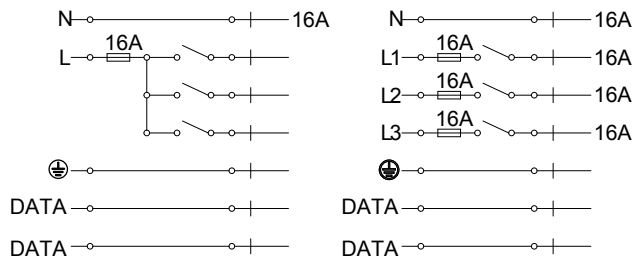

INSTRUCTION

DPSNA_System

3764

REGIOLUX

Regiolux GmbH
 Hellinger Str. 3
 D-97486 Königsherg/Bay.
 T 09525 89-0
<http://www.regiolux.de>
 info@regiolux.de

| | | | | | |
|---|--|--|---|--|--|
| ① |  | DPSNA 37644110100 DPSNA-1000 ws 37644110105 DPSNA-1000 sg 37644210100 DPSNA-2000 ws 37644210105 DPSNA-2000 sg 37644310100 DPSNA-3000 ws 37644310105 DPSNA-3000 sg 37644410100 DPSNA-4000 ws 37644410105 DPSNA-4000 sg | ⑤ |  | DPSN-KF 37644006100 DPSN-KF ws 37644006104 DPSN-KF sw |
| ② |  | DPSN-ESL/ESR 37644001100 DPSN-ESR ws 37644001104 DPSN-ESR sw 37644002100 DPSN-ESL ws 37644002104 DPSN-ESL sw | ⑥ |  | DPSN-KTIL/KTIR 37644015100 DPSN-KTIR ws 37644015104 DPSN-KTIR sw 37644018100 DPSN-KTIL ws 37644018104 DPSN-KTIL sw |
| ③ |  | DPSN-ESM 37644003100 DPSN-ESM ws 37644003104 DPSN-ESM sw | ⑦ |  | DPSN-KWI/KWA 37644014100 DPSN-KWI ws 37644014104 DPSN-KWI sw 37644017100 DPSN-KWA ws 37644017104 DPSN-KWA sw |
| ④ |   | DPSN-KE/KM 37644004100 DPSN-KE ws 37644004104 DPSN-KE sw DPSN-KE/KM 37644005100 DPSN-KM ws 37644005104 DPSN-KM sw | ⑧ |  | DPSN-KX 37644019100 DPSN-KX ws 37644019104 DPSN-KX sw |
| | | | | ⑨ |  DPSN-EK 37644007100 DPSN-EK ws 37644007104 DPSN-EK sw |