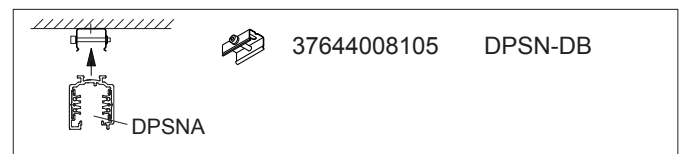

INSTRUCTION

DPSNA_System

3764

REGIOLUX

Regiolux GmbH
 Hellinger Str. 3
 D-97486 Königsherg/Bay.
 T 09525 89-0
<http://www.regiolux.de>
 info@regiolux.de

| | | | | | |
|---|--|--|---|--|--|
| ① |  | DPSNA 37644110100 DPSNA-1000 ws 37644110105 DPSNA-1000 sg 37644210100 DPSNA-2000 ws 37644210105 DPSNA-2000 sg 37644310100 DPSNA-3000 ws 37644310105 DPSNA-3000 sg 37644410100 DPSNA-4000 ws 37644410105 DPSNA-4000 sg | ⑤ |  | DPSN-KF 37644006100 DPSN-KF ws 37644006104 DPSN-KF sw |
| ② |  | DPSN-ESL/ESR 37644001100 DPSN-ESR ws 37644001104 DPSN-ESR sw 37644002100 DPSN-ESL ws 37644002104 DPSN-ESL sw | ⑥ |  | DPSN-KTIL/KTIR 37644015100 DPSN-KTIR ws 37644015104 DPSN-KTIR sw 37644018100 DPSN-KTIL ws 37644018104 DPSN-KTIL sw |
| ③ |  | DPSN-ESM 37644003100 DPSN-ESM ws 37644003104 DPSN-ESM sw | ⑦ |  | DPSN-KWI/KWA 37644014100 DPSN-KWI ws 37644014104 DPSN-KWI sw 37644017100 DPSN-KWA ws 37644017104 DPSN-KWA sw |
| ④ |   | DPSN-KE/KM 37644004100 DPSN-KE ws 37644004104 DPSN-KE sw DPSN-KE/KM 37644005100 DPSN-KM ws 37644005104 DPSN-KM sw | ⑧ |  | DPSN-KX 37644019100 DPSN-KX ws 37644019104 DPSN-KX sw |
| | | | | ⑨ |  DPSN-EK 37644007100 DPSN-EK ws 37644007104 DPSN-EK sw |