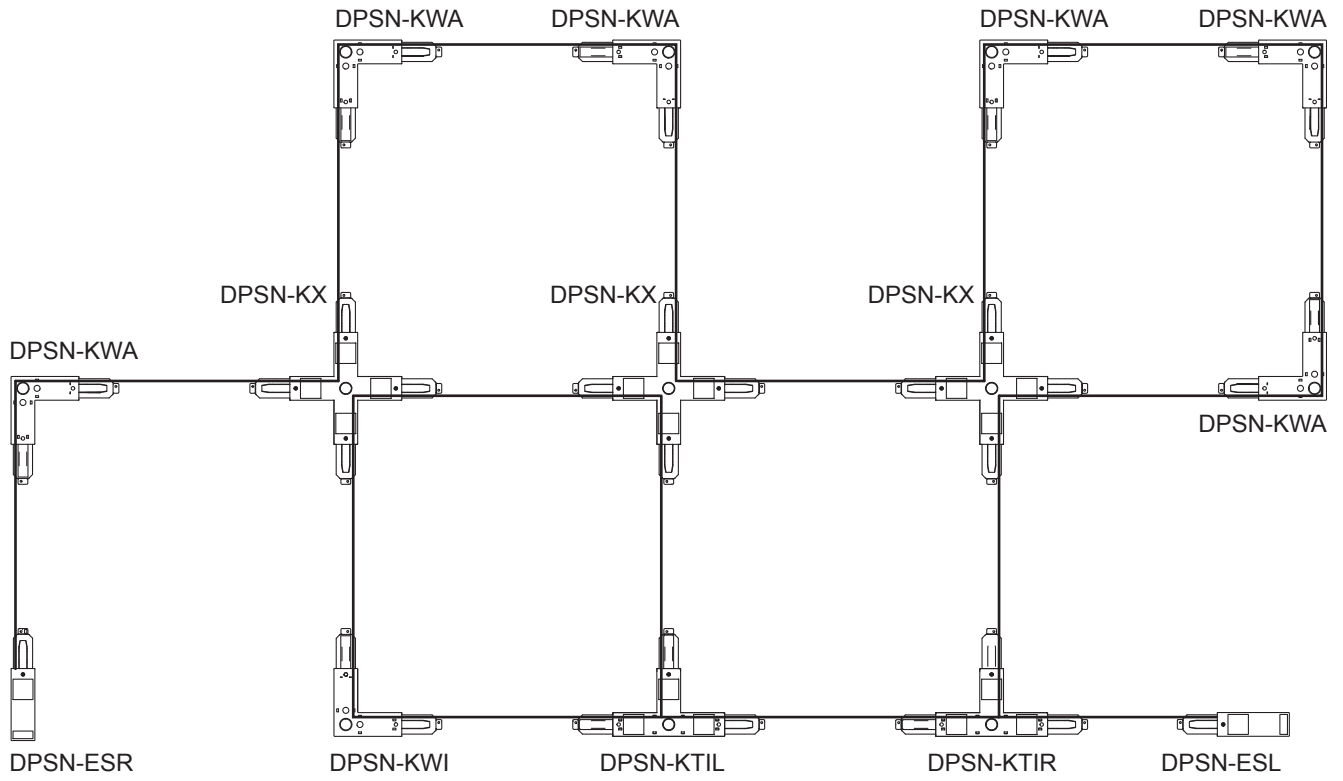

INSTRUCTION

DPSNA_System

3764

REGIOLUX

Regiolux GmbH
 Hellinger Str. 3
 D-97486 Königsherg/Bay.
 T 09525 89-0
<http://www.regiolux.de>
 info@regiolux.de

| | | | | | |
|---|--|--|---|--|--|
| ① |  | DPSNA 37644110100 DPSNA-1000 ws 37644110105 DPSNA-1000 sg 37644210100 DPSNA-2000 ws 37644210105 DPSNA-2000 sg 37644310100 DPSNA-3000 ws 37644310105 DPSNA-3000 sg 37644410100 DPSNA-4000 ws 37644410105 DPSNA-4000 sg | ⑤ |  | DPSN-KF 37644006100 DPSN-KF ws 37644006104 DPSN-KF sw |
| ② |  | DPSN-ESL/ESR 37644001100 DPSN-ESR ws 37644001104 DPSN-ESR sw 37644002100 DPSN-ESL ws 37644002104 DPSN-ESL sw | ⑥ |  | DPSN-KTIL/KTIR 37644015100 DPSN-KTIR ws 37644015104 DPSN-KTIR sw 37644018100 DPSN-KTIL ws 37644018104 DPSN-KTIL sw |
| ③ |  | DPSN-ESM 37644003100 DPSN-ESM ws 37644003104 DPSN-ESM sw | ⑦ |  | DPSN-KWI/KWA 37644014100 DPSN-KWI ws 37644014104 DPSN-KWI sw 37644017100 DPSN-KWA ws 37644017104 DPSN-KWA sw |
| ④ |   | DPSN-KE/KM 37644004100 DPSN-KE ws 37644004104 DPSN-KE sw DPSN-KE/KM 37644005100 DPSN-KM ws 37644005104 DPSN-KM sw | ⑧ |  | DPSN-KX 37644019100 DPSN-KX ws 37644019104 DPSN-KX sw |
| | | | | ⑨ |  DPSN-EK 37644007100 DPSN-EK ws 37644007104 DPSN-EK sw |

- 37644023100 DPSN-AET ws
- 37644023104 DPSN-AET sw
- 37644022100 DPSN-ADA ws
- 37644022104 DPSN-ADA sw