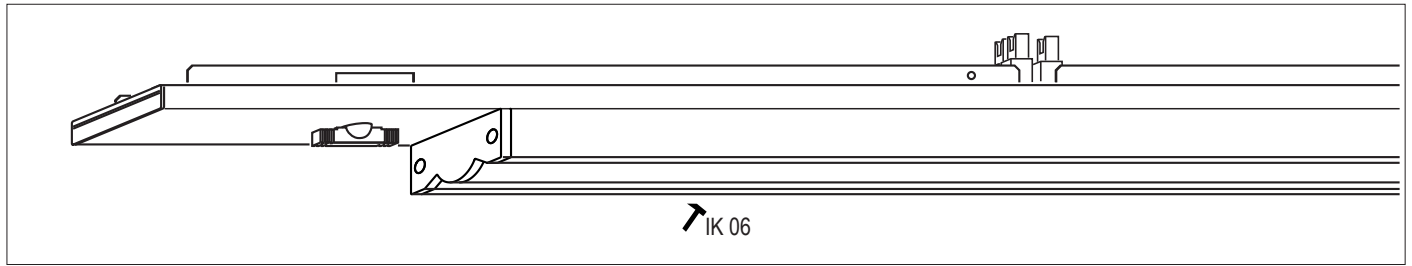

INSTRUCTION

SDGS-LED

Diese Leuchte enthält ein Leuchtmittel der Energieeffizienzklasse **B**

This luminaire contains a light source of energy efficiency class **B**

Achtung:
Leuchte nicht öffnen!
Garantieverlust!

Attention:
Don't open the luminaire!
Loss of Guarantee!

Atención:
N'est pas ouvrir le luminaire,
Perte de garantie!

Atención:
Non abrir la luminara!
Pérdida de garantía!

REGIOLUX

Regiolux GmbH
Hellinger Str. 3
D-97486 Königsberg/Bay.
T 09525 89-0
<http://www.regiolux.de>
info@regiolux.de

1