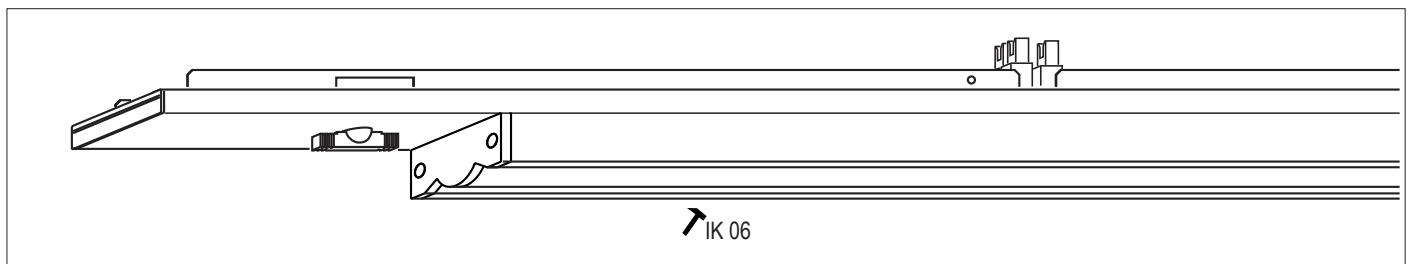

INSTRUCTION

SDGS-LED

Diese Leuchte enthält ein Leuchtmittel der Energieeffizienzklasse **B**

This luminaire contains a light source of energy efficiency class **B**

Achtung:
Leuchte nicht öffnen!
Garantieverlust!

Attention:
Don't open the luminaire!
Loss of Guarantee!

Atención:
N'est pas ouvrir le luminaire,
Perte de garantie!

Atención:
Non abrir la luminara!
Pérdida de garantía!

REGIOLUX

Regiolux GmbH
Hellinger Str. 3
D-97486 Königsberg/Bay.
T 09525 89-0
<http://www.regiolux.de>
info@regiolux.de

1