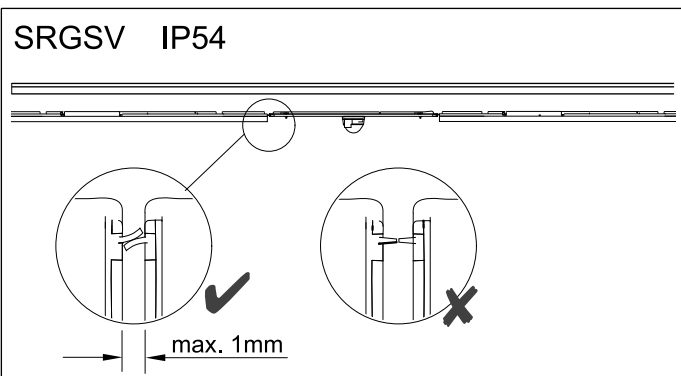

See B.E.G. instruction manual - max. 40 DALI devices can be cotrolled
 Note: If more sensors are used in combinatin, the phase of the mains feed shall be equal.

Veillez suivre les instructions B.E.G - max. appareils contrôlables DALI: 40 pièces
 Attention: Lors de la combinaison de plusieurs capteurs, il faut veiller à ce que les phases soient identiques.

<p>650 mm</p>		
---------------	--	--

Montage

Demontage