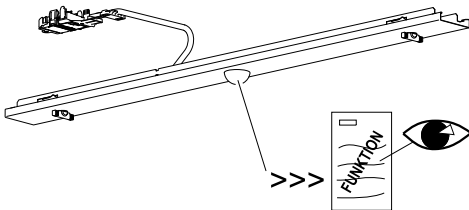

SRGSV/750 netlife easy07
SRGSV/750 netlife easy15
SRGSV/750 netlife easy19
SRGSV/750 netlife easy20

SRGV/750 netlife easy 28
SRGV/750 netlife easy 29

! Bitte Anleitung B.E.G beachten - max. steuerbare Geräte DALI: 40 Stück
 Achtung: Bei Kombination mehrerer Sensoren muss auf Phasengleichheit gachtet werden.

<p>650 mm</p>		
---------------	--	--

Montage

Demontage