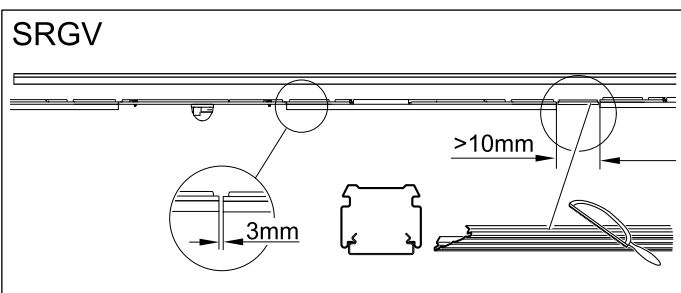

See B.E.G. instruction manual - max. 40 DALI devices can be cotrolled
 Note: If more sensors are used in combinatin, the phase of the mains feed shall be equal.

Veillez suivre les instructions B.E.G - max. appareils contrôlables DALI: 40 pièces
 Attention: Lors de la combinaison de plusieurs capteurs, il faut veiller à ce que les phases soient identiques.

<p>650 mm</p>		
---------------	--	--

Montage

Demontage