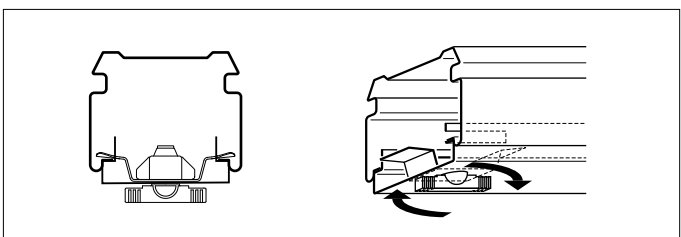

See B.E.G. instruction manual - max. 40 DALI devices can be cotrolled
 Note: If more sensors are used in combinatin, the phase of the mains feed shall be equal.

Veillez suivre les instructions B.E.G - max. appareils contrôlables DALI: 40 pièces
 Attention: Lors de la combinaison de plusieurs capteurs, il faut veiller à ce que les phases soient identiques.

<p>650 mm</p>		
---------------	--	--

Montage

Demontage