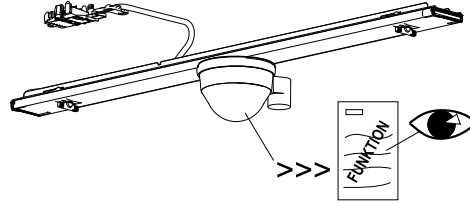

SRGSV/750 netlife easy07
SRGSV/750 netlife easy15
SRGSV/750 netlife easy19
SRGSV/750 netlife easy20

SRGV/750 netlife easy 28
SRGV/750 netlife easy 29

! Bitte Anleitung B.E.G beachten - max. steuerbare Geräte DALI: 40 Stück
 Achtung: Bei Kombination mehrerer Sensoren muss auf Phasengleichheit gachtet werden.

<p>650 mm</p>		
---------------	--	--

Montage

Demontage