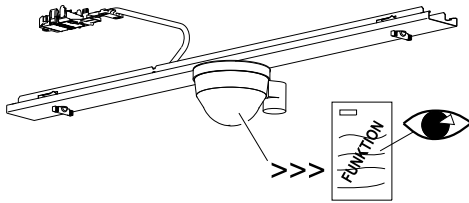

SRGSV/750 netlife easy07
SRGSV/750 netlife easy15
SRGSV/750 netlife easy19
SRGSV/750 netlife easy20

SRGV/750 netlife easy 28
SRGV/750 netlife easy 29

! Bitte Anleitung B.E.G beachten - max. steuerbare Geräte DALI: 40 Stück
 Achtung: Bei Kombination mehrerer Sensoren muss auf Phasengleichheit gachtet werden.

<p>650 mm</p>		
---------------	--	--

Montage

Demontage