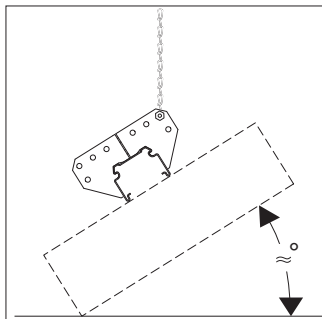

## SDT-WA

6820 9300 120

**REGIOLUX**  
 Regiolux GmbH  
 Hellinger Str. 3  
 D-97486 Königsberg/Bay.  
 T 09525 89-0  
<http://www.regiolux.de>  
[info@regiolux.de](mailto:info@regiolux.de)

	THLA	SOH	WOH
Pos. 0	≈ 0°	≈ 0°	≈ 0°
Pos. 1	≈ 15°	≈ 10°	×
Pos. 2	≈ 25°	≈ 20°	×
Pos. 3	≈ 35°	≈ 30°	×
Pos. 4	≈ 45°	≈ 40°	×