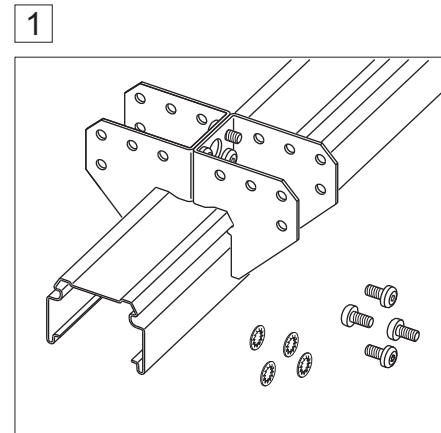

THLA	SOH	WOH
Pos. 0	≈ 0°	≈ 0°	≈ 0°
Pos. 1	≈ 15°	≈ 10°	×
Pos. 2	≈ 25°	≈ 20°	×
Pos. 3	≈ 35°	≈ 30°	×
Pos. 4	≈ 45°	≈ 40°	×