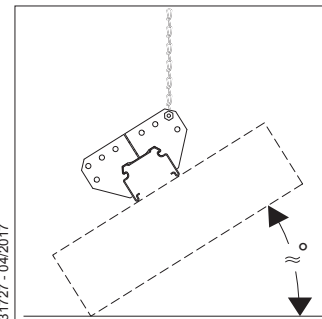

THLA	SOH	WOH
Pos. 0	≈ 0°	≈ 0°	≈ 0°
Pos. 1	≈ 15°	≈ 10°	×
Pos. 2	≈ 25°	≈ 20°	×
Pos. 3	≈ 35°	≈ 30°	×
Pos. 4	≈ 45°	≈ 40°	×