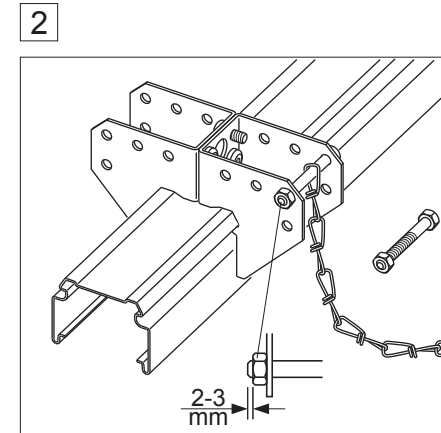

THLA	SOH	WOH
Pos. 0	≈ 0°	≈ 0°	≈ 0°
Pos. 1	≈ 15°	≈ 10°	×
Pos. 2	≈ 25°	≈ 20°	×
Pos. 3	≈ 35°	≈ 30°	×
Pos. 4	≈ 45°	≈ 40°	×