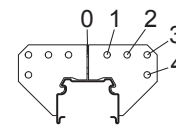

THLA	SOH	WOH
Pos. 0	≈ 0°	≈ 0°	≈ 0°
Pos. 1	≈ 15°	≈ 10°	×
Pos. 2	≈ 25°	≈ 20°	×
Pos. 3	≈ 35°	≈ 30°	×
Pos. 4	≈ 45°	≈ 40°	×